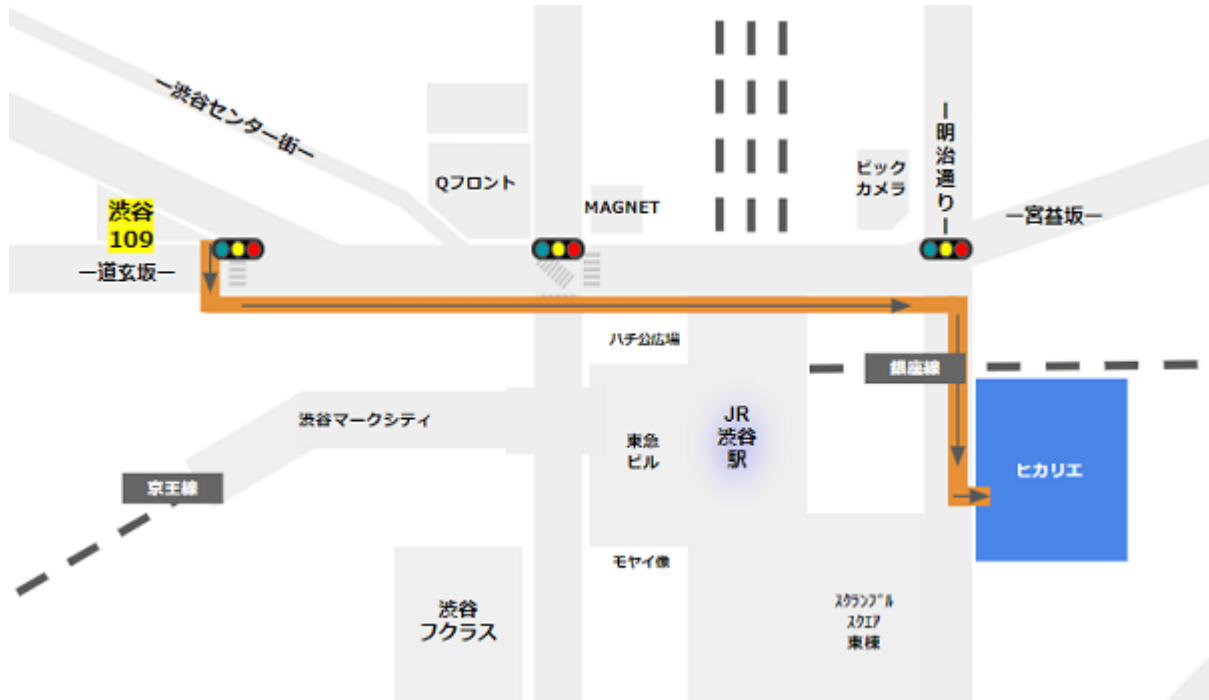

渋谷の定番スポットを巡る！109からヒカリエへの行き方

地上から

109前の交差点からスクランブル交差点を渡って、JRの高架をくぐって宮益坂交差点経由で、ヒカリエに向かう経路です。

地下通路経由

109前のA2地下入口から「しぶちか」地下通路を通して、宮益坂中央改札に沿って通路移動してヒカリエの地下入口に向かう経路です。