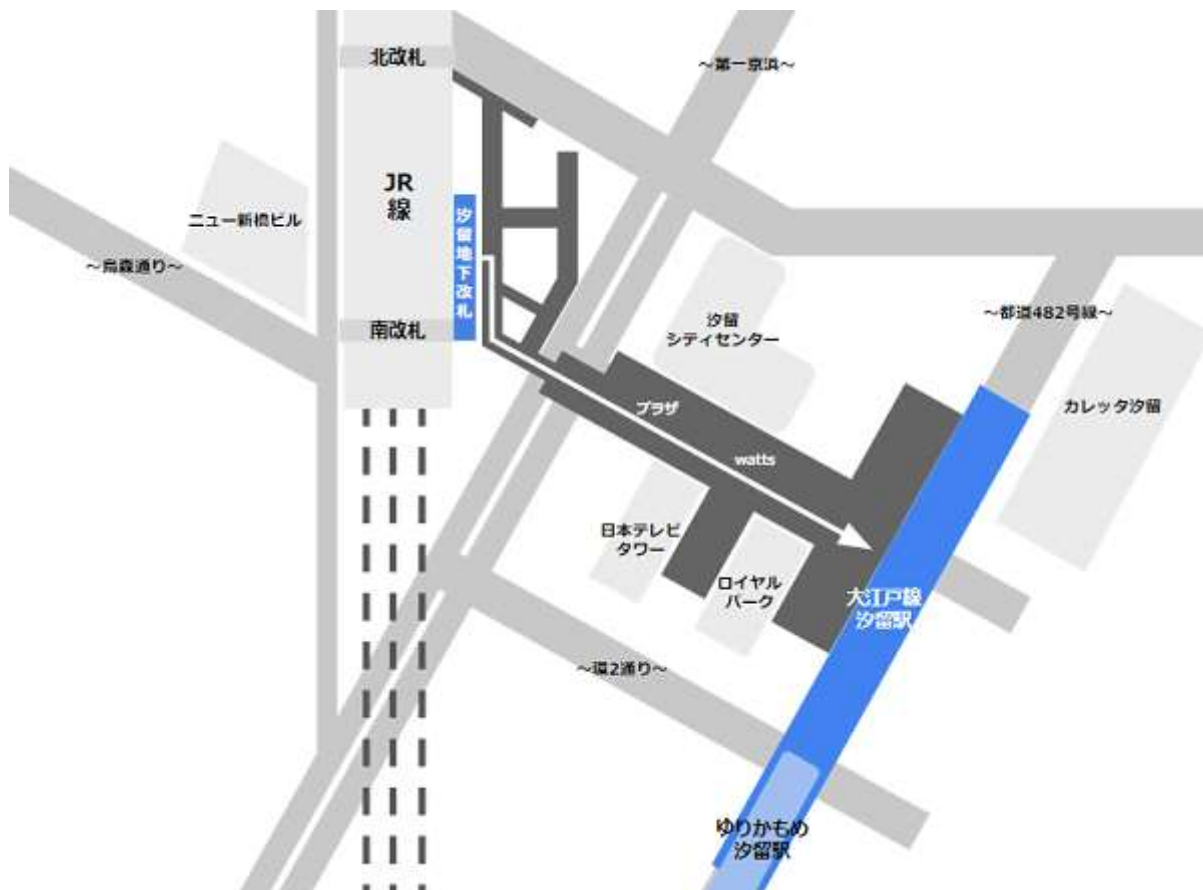

経路マップまとめ：新橋駅から大江戸線汐留駅への徒歩経路（地下通路）

JR：汐留地下改札から

JR：南改札から

都営浅草線：「JR新橋駅・汐留方面」改札から

ゆりかもめ改札から