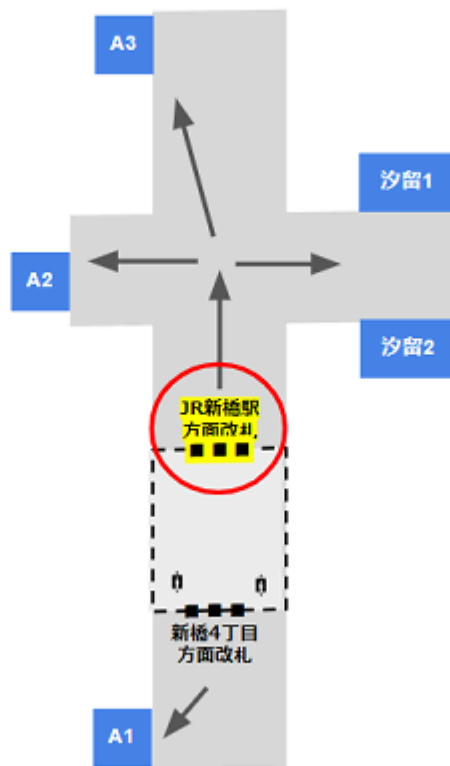

浅草線「JR新橋駅・汐留駅方面」改札の位置

浅草線：「JR新橋駅・汐留駅方面」改札から出た場合の出口

浅草線：「JR新橋駅・汐留駅方面」改札から出ることアクセスしやすい施設

浅草線：「JR新橋駅・汐留駅方面」改札から出ることにより乗り換えに便利な路線は？

浅草線「新橋4丁目方面」改札の位置