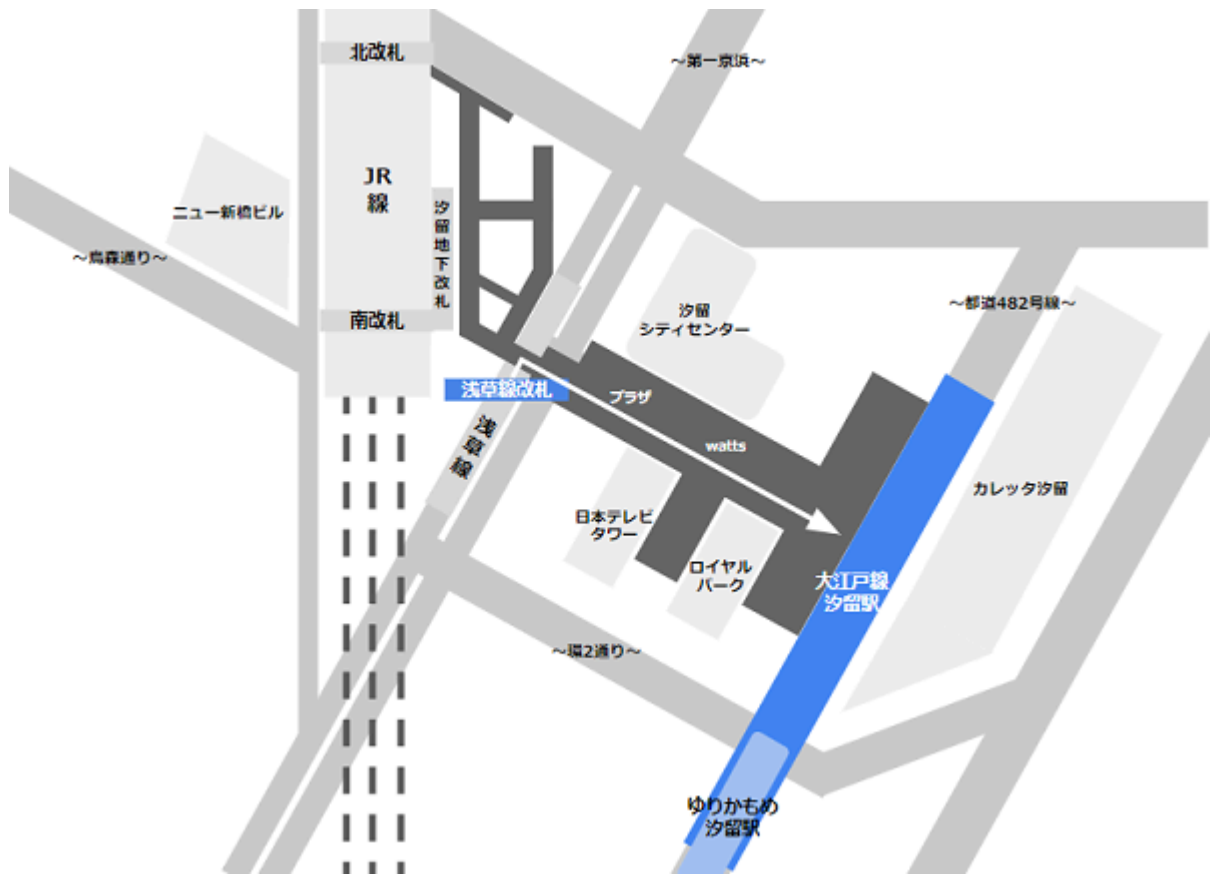

浅草線「JR新橋駅・汐留駅方面」改札の位置

浅草線：「JR新橋駅・汐留駅方面」改札から出た場合の出口

浅草線：「JR新橋駅・汐留駅方面」改札から出ることアクセスしやすい施設

浅草線：「JR新橋駅・汐留駅方面」改札から出ることにより乗り換えに便利な路線は？

浅草線「新橋4丁目方面」改札の位置