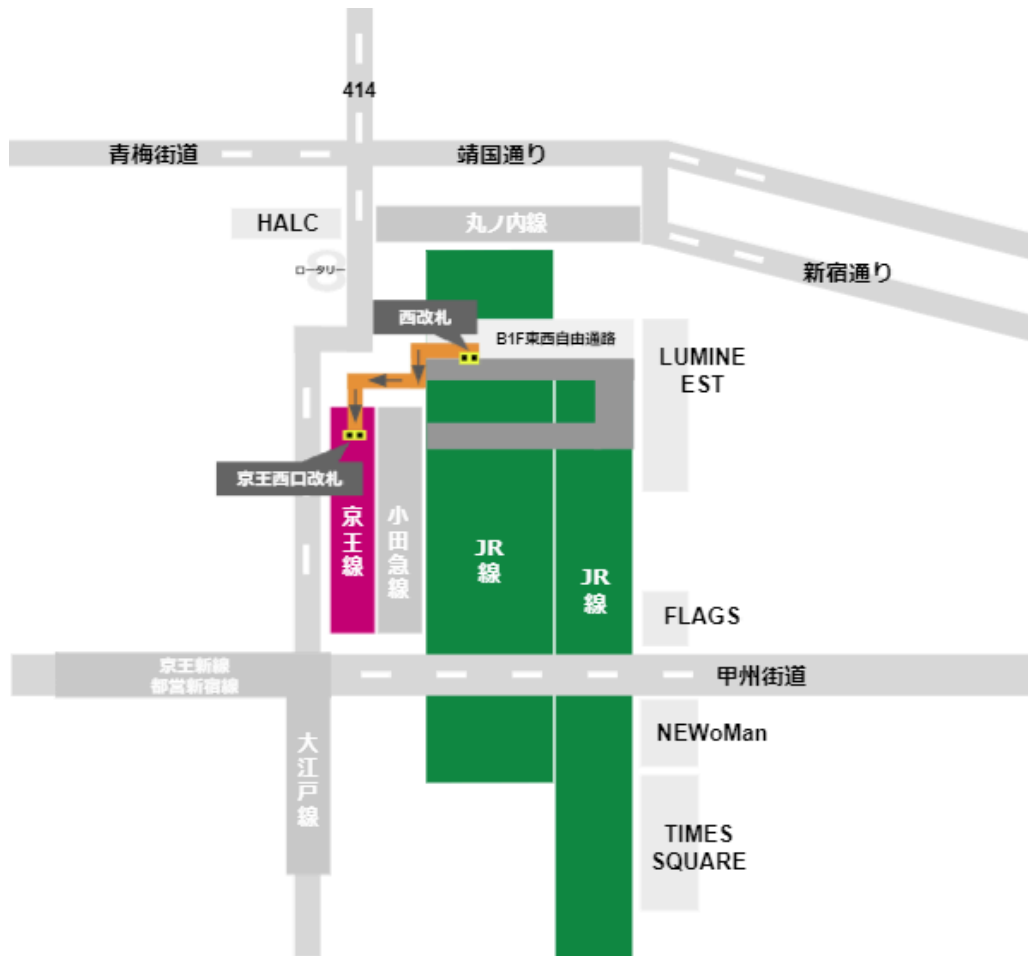

【新宿駅乗り換え】JR線から京王線への全パターン経路PDFまとめ

西改札から

中央西改札から

東改札から

南改札から

東南改札から

甲州街道改札から

新南改札から

ミライナタワー改札から