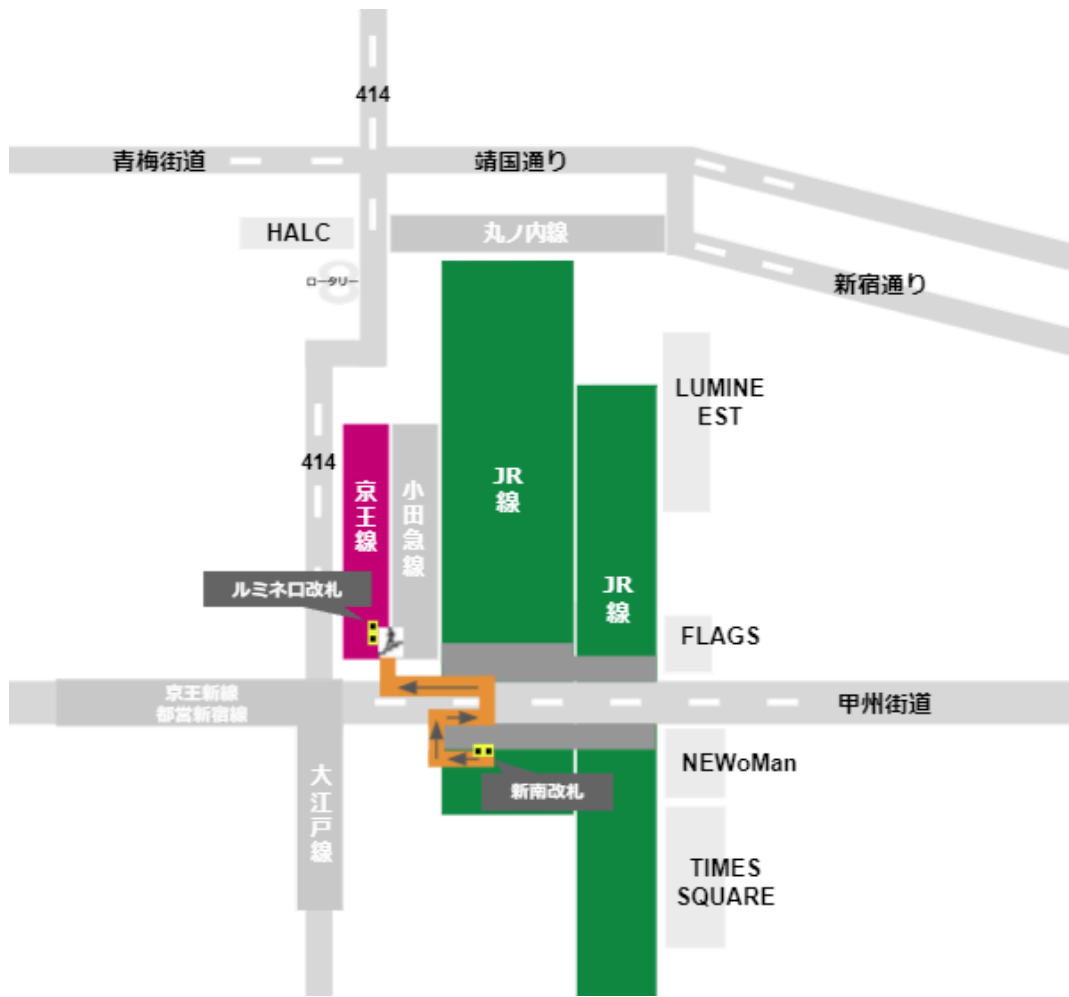

【新宿駅乗り換え】JR線から京王線への全パターン経路PDFまとめ

西改札から

中央西改札から

東改札から

南改札から

東南改札から

甲州街道改札から

新南改札から

ミライナタワー改札から