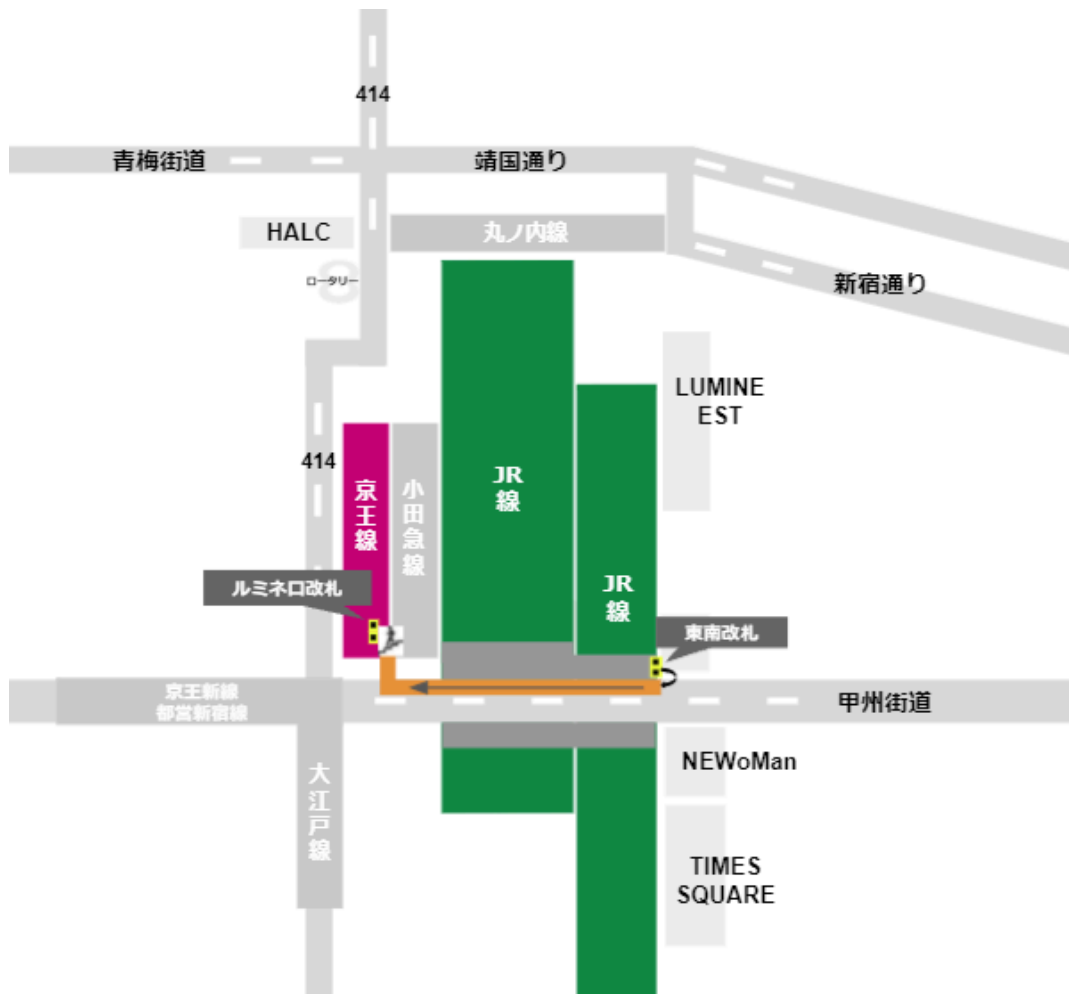

【新宿駅乗り換え】JR線から京王線への全パターン経路PDFまとめ

西改札から

中央西改札から

東改札から

南改札から

東南改札から

甲州街道改札から

新南改札から

ミライナタワー改札から