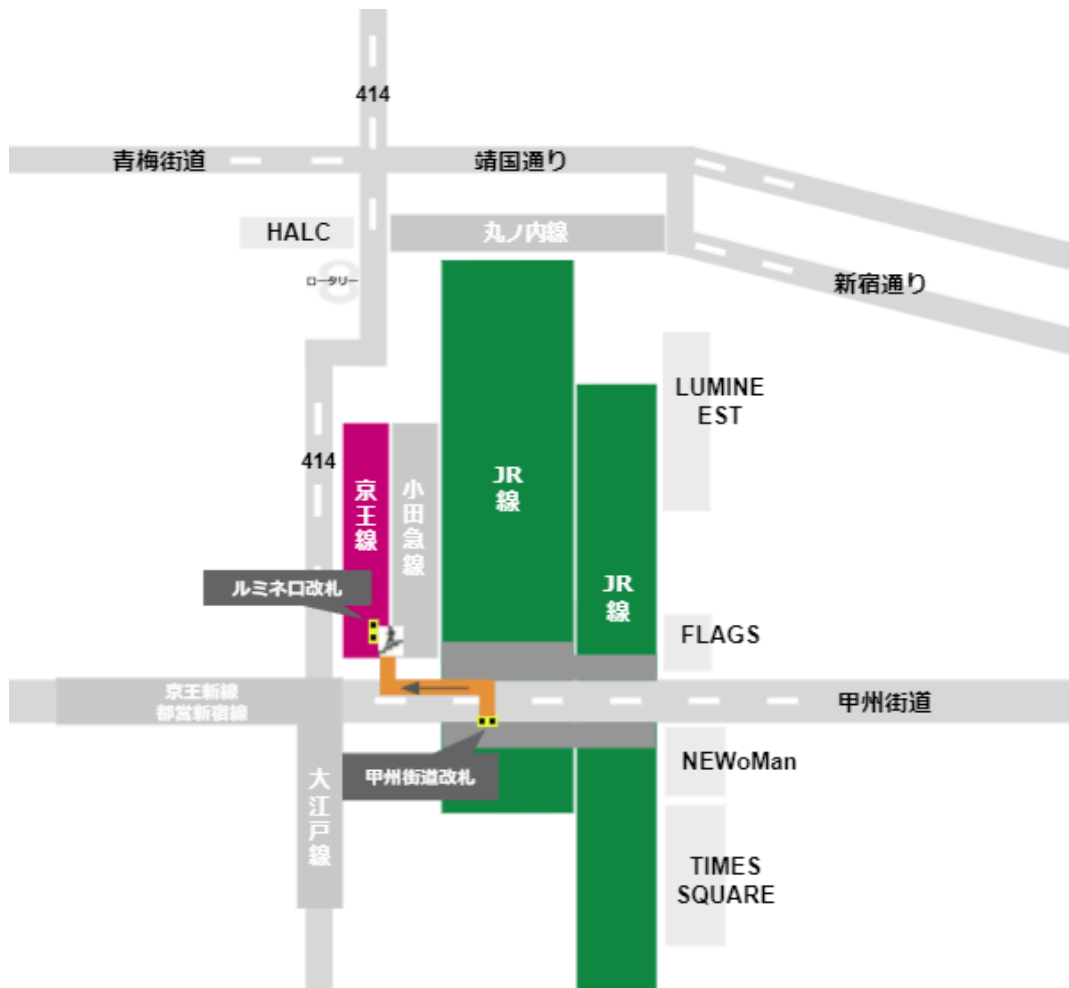

【新宿駅乗り換え】JR線から京王線への全パターン経路PDFまとめ

西改札から

中央西改札から

東改札から

南改札から

東南改札から

甲州街道改札から

新南改札から

ミライナタワー改札から