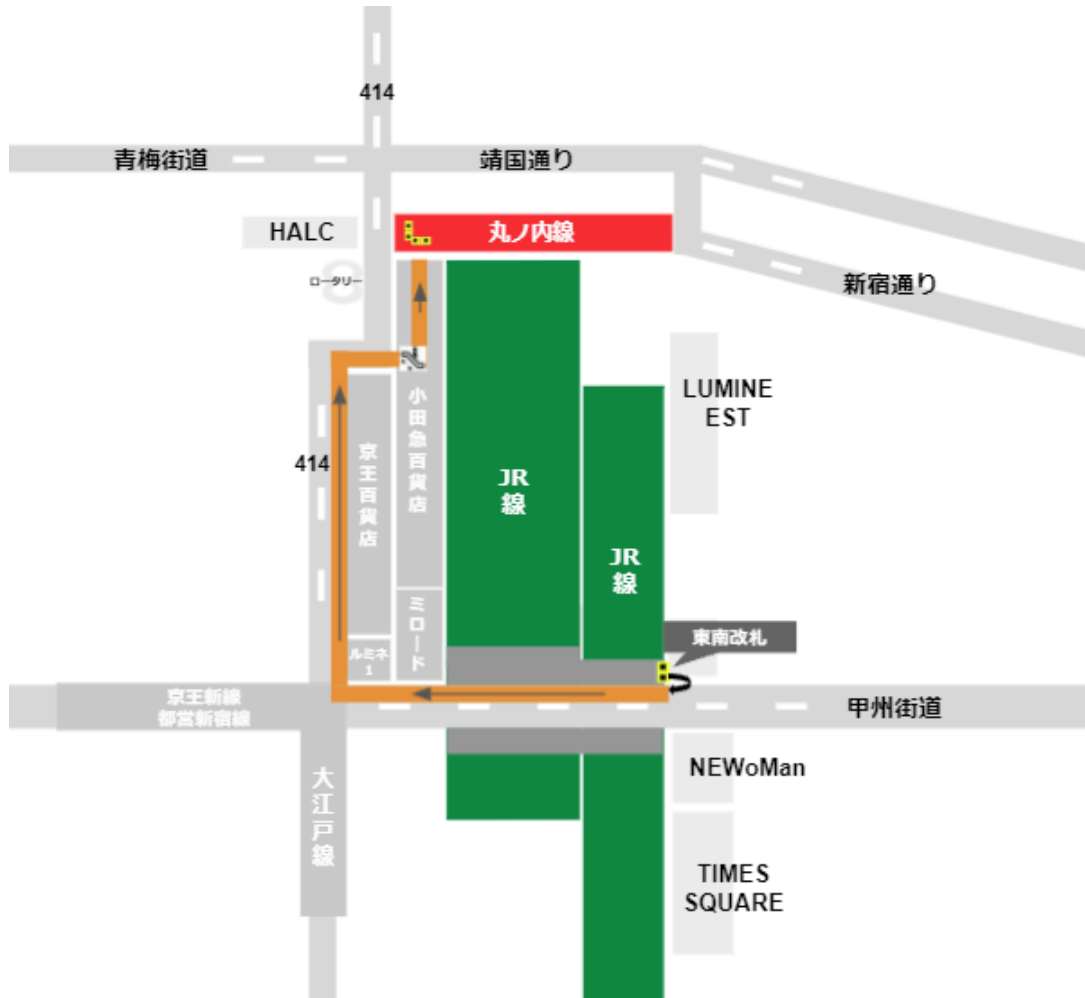

【新宿駅乗り換え】JR線から丸の内線への全パターンの経路pdf

西改札から

中央西改札から

東改札から

京王口改札から

南改札から

東南口改札から

甲州街道口改札から

ミライナタワー口改札から

新南改札から

[駅からマップ \(https://eki-kara-access.tokyo/\)](https://eki-kara-access.tokyo/)