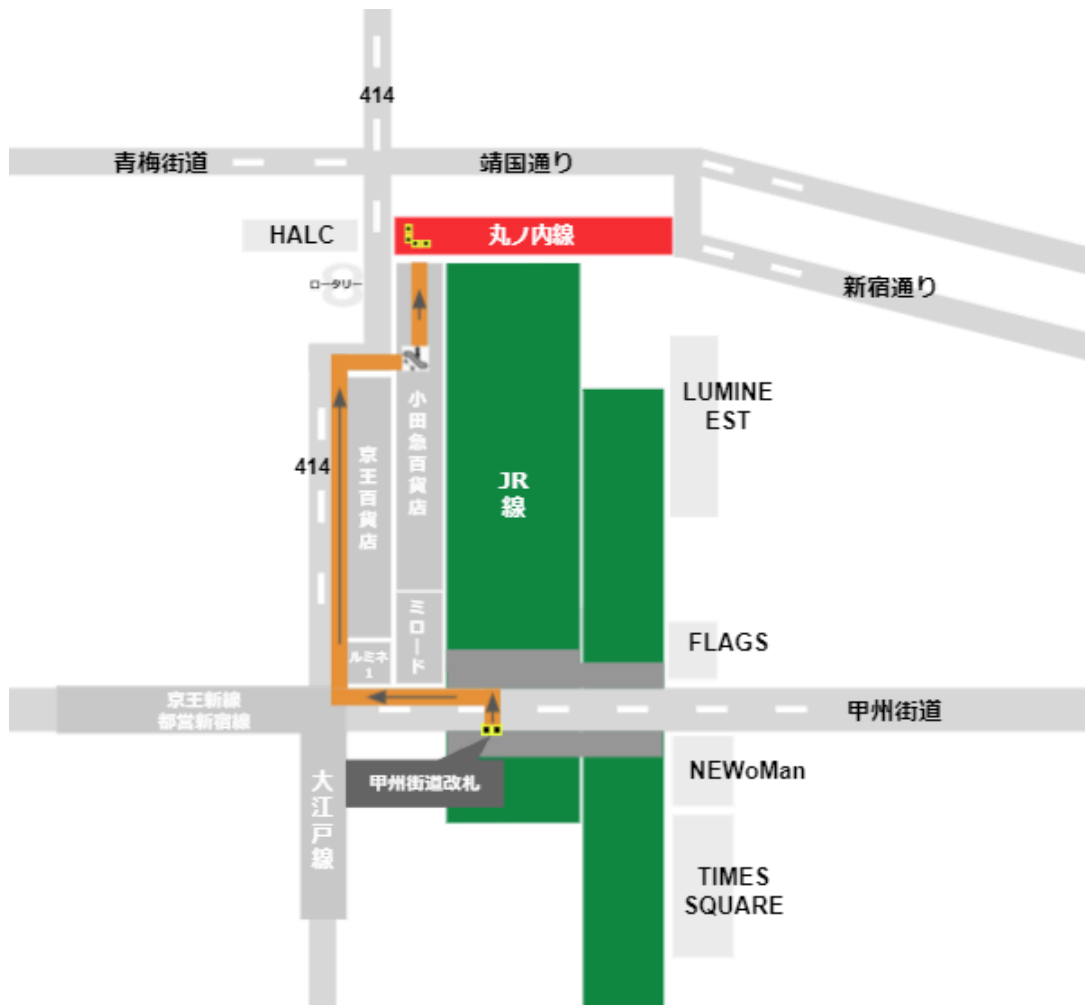

【新宿駅乗り換え】JR線から丸の内線への全パターンの経路pdf

西改札から

中央西改札から

東改札から

京王口改札から

南改札から

東南口改札から

甲州街道口改札から

ミライナタワー口改札から

新南改札から

[駅からマップ \(https://eki-kara-access.tokyo/\)](https://eki-kara-access.tokyo/)