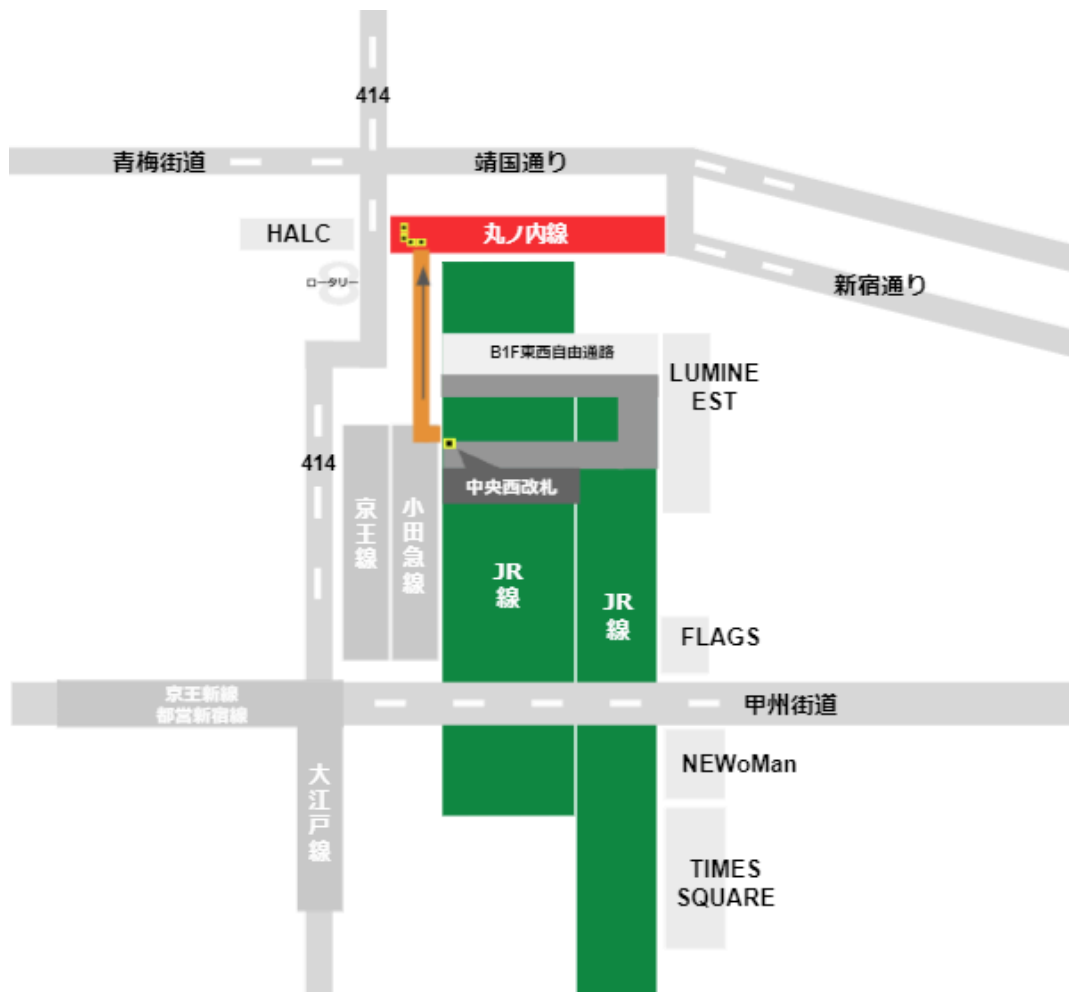

【新宿駅乗り換え】JR線から丸の内線への全パターンの経路pdf

西改札から

中央西改札から

東改札から

京王口改札から

南改札から

東南口改札から

甲州街道口改札から

ミライナタワー口改札から

新南改札から

[駅からマップ \(https://eki-kara-access.tokyo/\)](https://eki-kara-access.tokyo/)