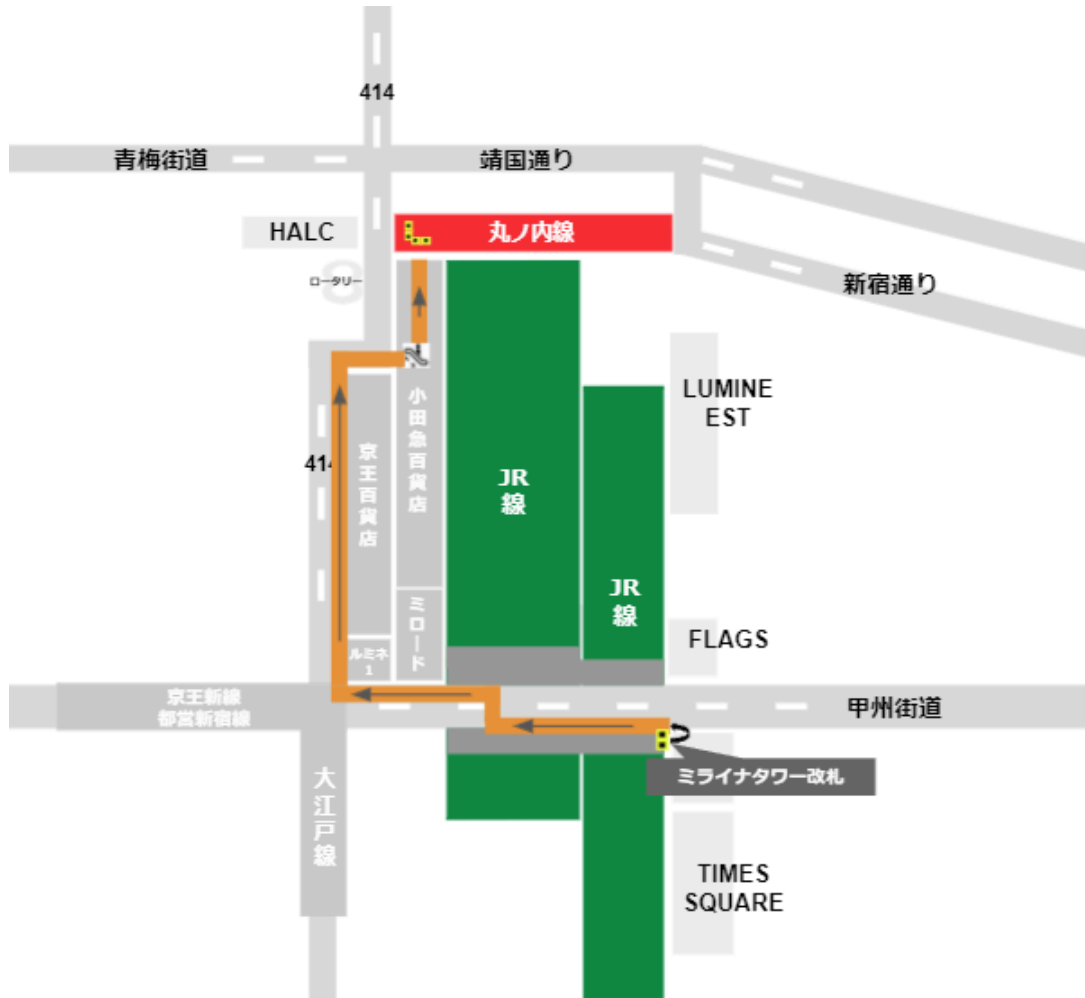

【新宿駅乗り換え】JR線から丸の内線への全パターンの経路pdf

西改札から

中央西改札から

東改札から

京王口改札から

南改札から

東南口改札から

甲州街道口改札から

ミライナタワー口改札から

新南改札から

[駅からマップ \(https://eki-kara-access.tokyo/\)](https://eki-kara-access.tokyo/)