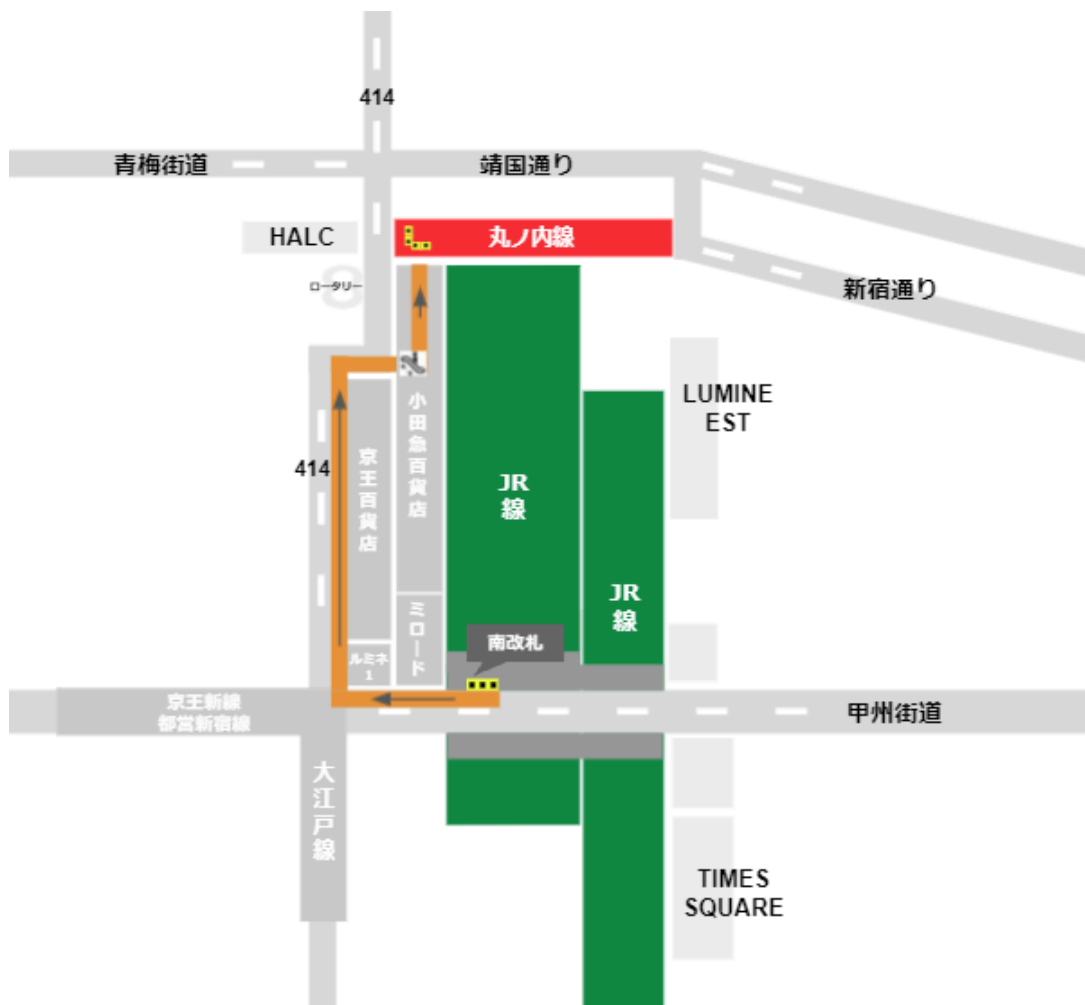

【新宿駅乗り換え】JR線から丸の内線への全パターンの経路pdf

西改札から

中央西改札から

東改札から

京王口改札から

南改札から

東南口改札から

甲州街道口改札から

ミライナタワー口改札から

新南改札から

[駅からマップ \(https://eki-kara-access.tokyo/\)](https://eki-kara-access.tokyo/)