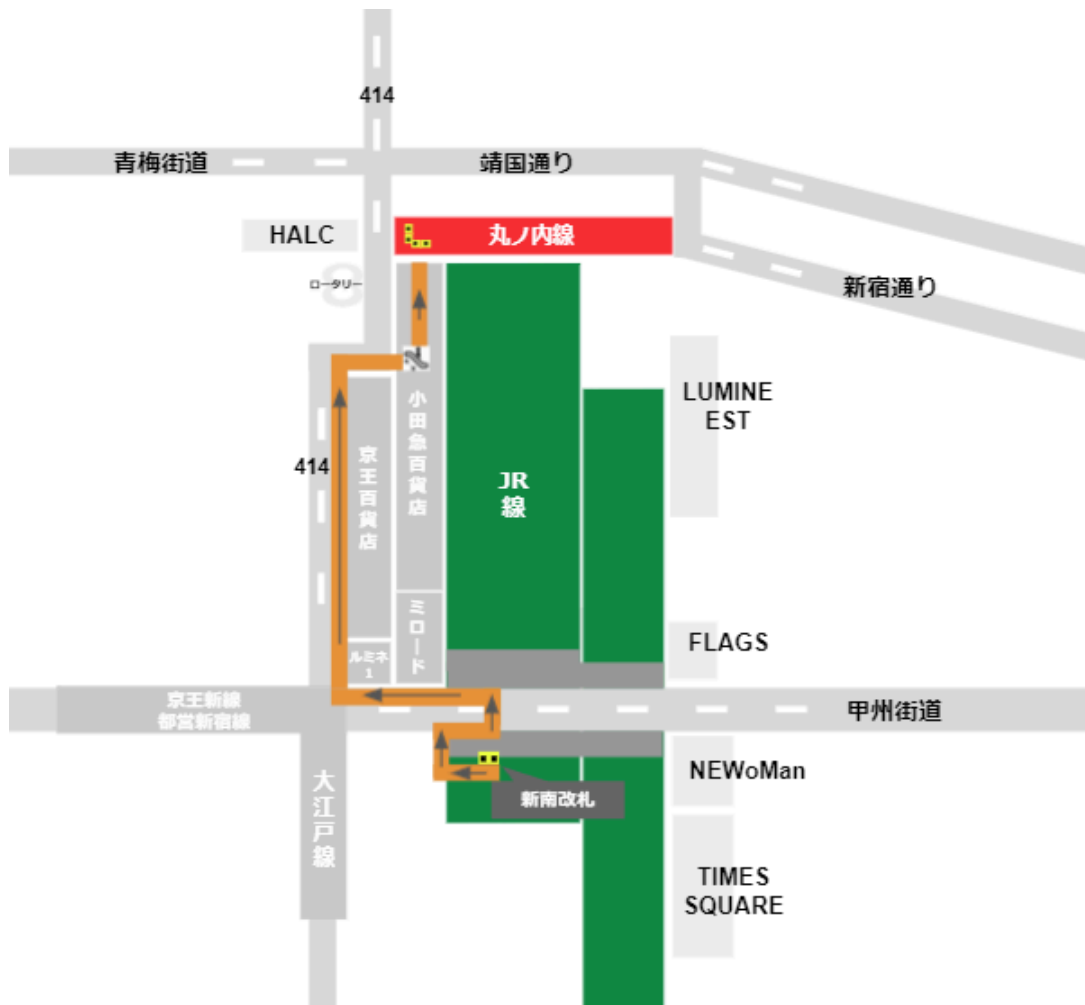

【新宿駅乗り換え】JR線から丸の内線への全パターンの経路pdf

西改札から

中央西改札から

東改札から

京王口改札から

南改札から

東南口改札から

甲州街道口改札から

ミライナタワー口改札から

新南改札から

[駅からマップ \(https://eki-kara-access.tokyo/\)](https://eki-kara-access.tokyo/)