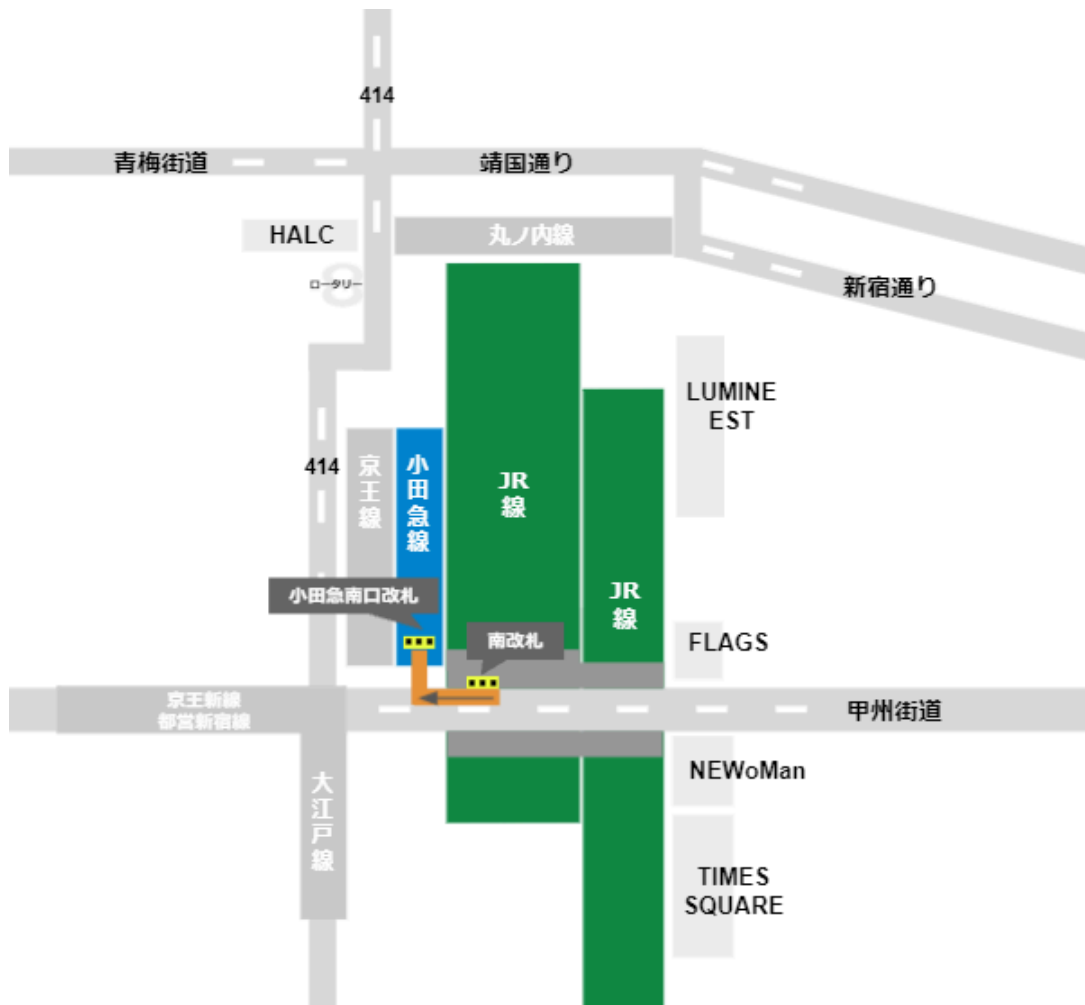

西改札から

中央西改札から

JR京王口改札から

東改札から

南改札から

東南改札から

甲州街道改札から

新南改札から

ミライナタワー改札から

[駅からマップ \(https://eki-kara-access.tokyo/\)](https://eki-kara-access.tokyo/)