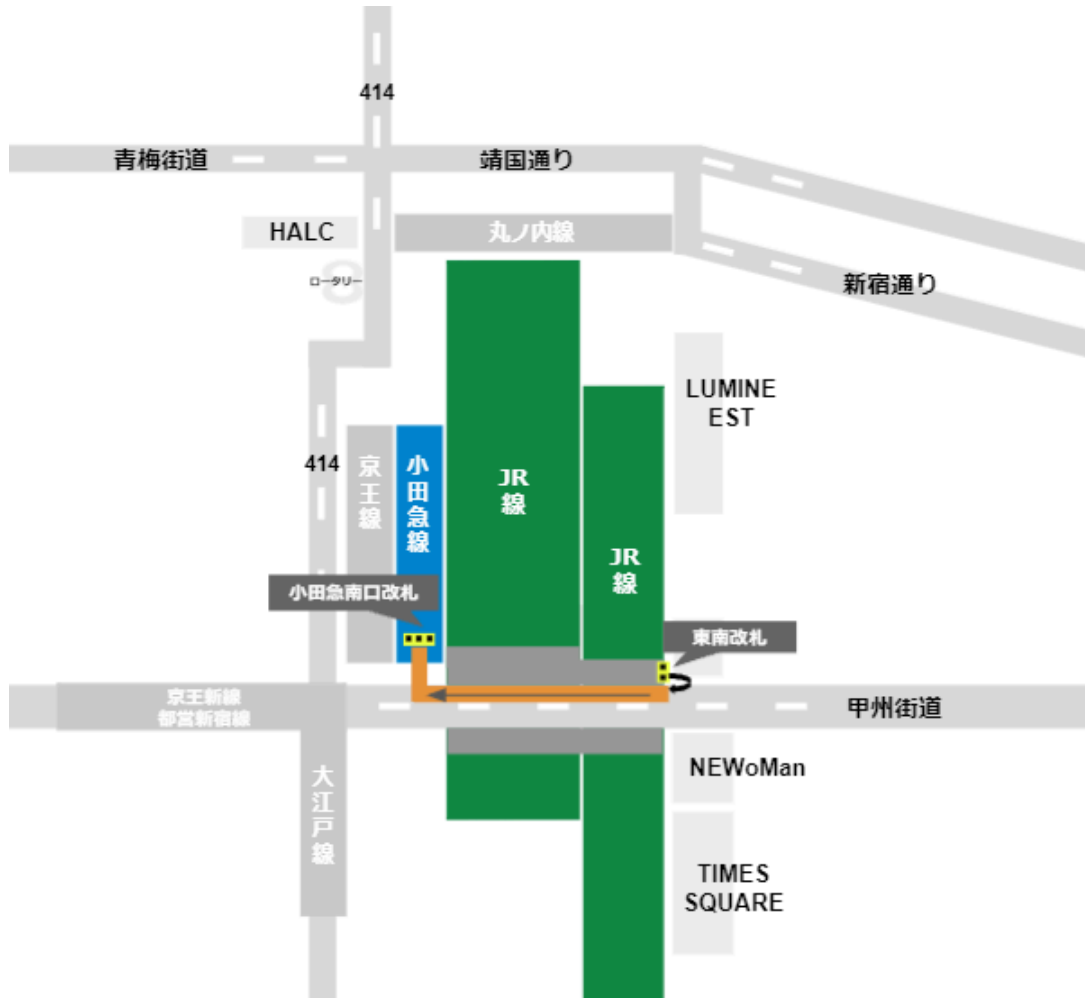

西改札から

中央西改札から

JR京王口改札から

東改札から

南改札から

東南改札から

甲州街道改札から

新南改札から

ミライナタワー改札から

[駅からマップ \(https://eki-kara-access.tokyo/\)](https://eki-kara-access.tokyo/)