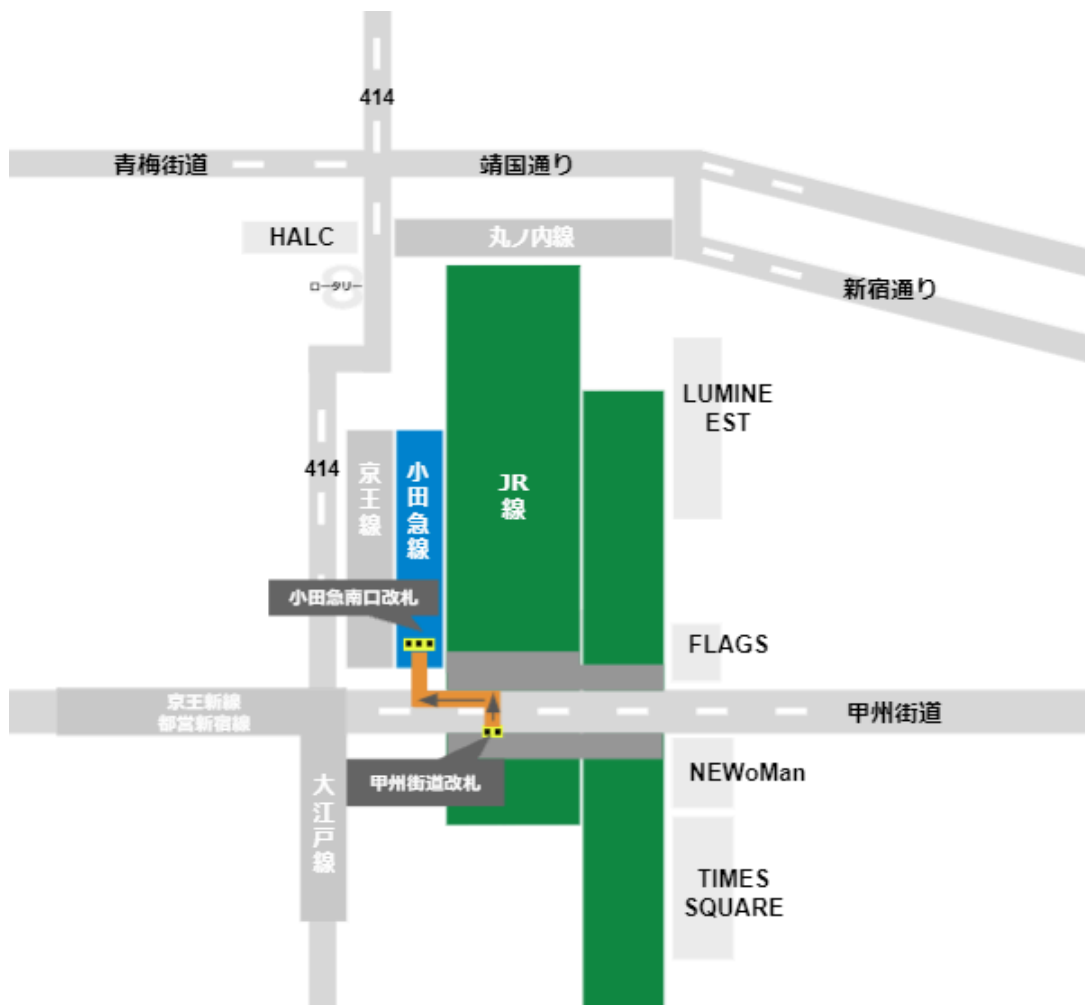

西改札から

中央西改札から

JR京王口改札から

東改札から

南改札から

東南改札から

甲州街道改札から

新南改札から

ミライナタワー改札から

[駅からマップ \(https://eki-kara-access.tokyo/\)](https://eki-kara-access.tokyo/)