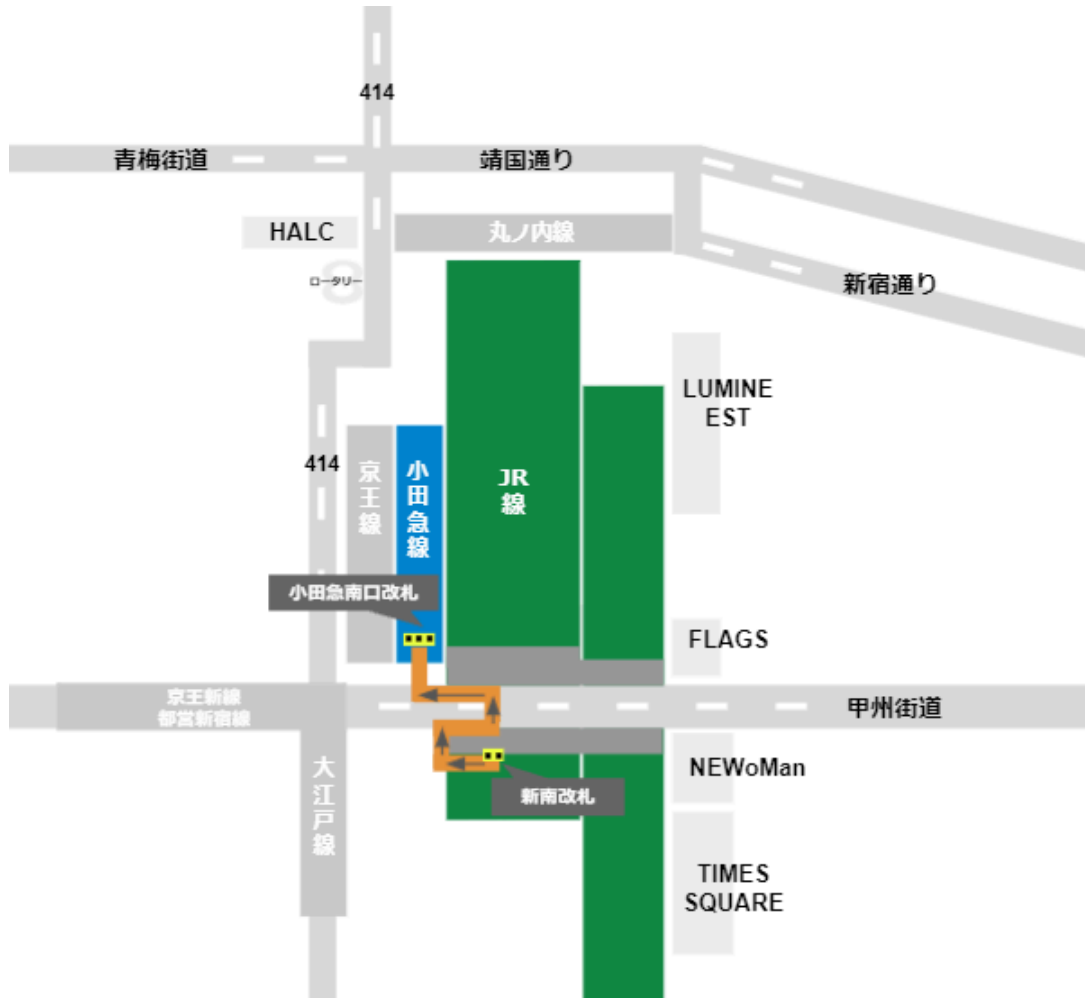

西改札から

中央西改札から

JR京王口改札から

東改札から

南改札から

東南改札から

甲州街道改札から

新南改札から

ミライナタワー改札から

[駅からマップ \(https://eki-kara-access.tokyo/\)](https://eki-kara-access.tokyo/)