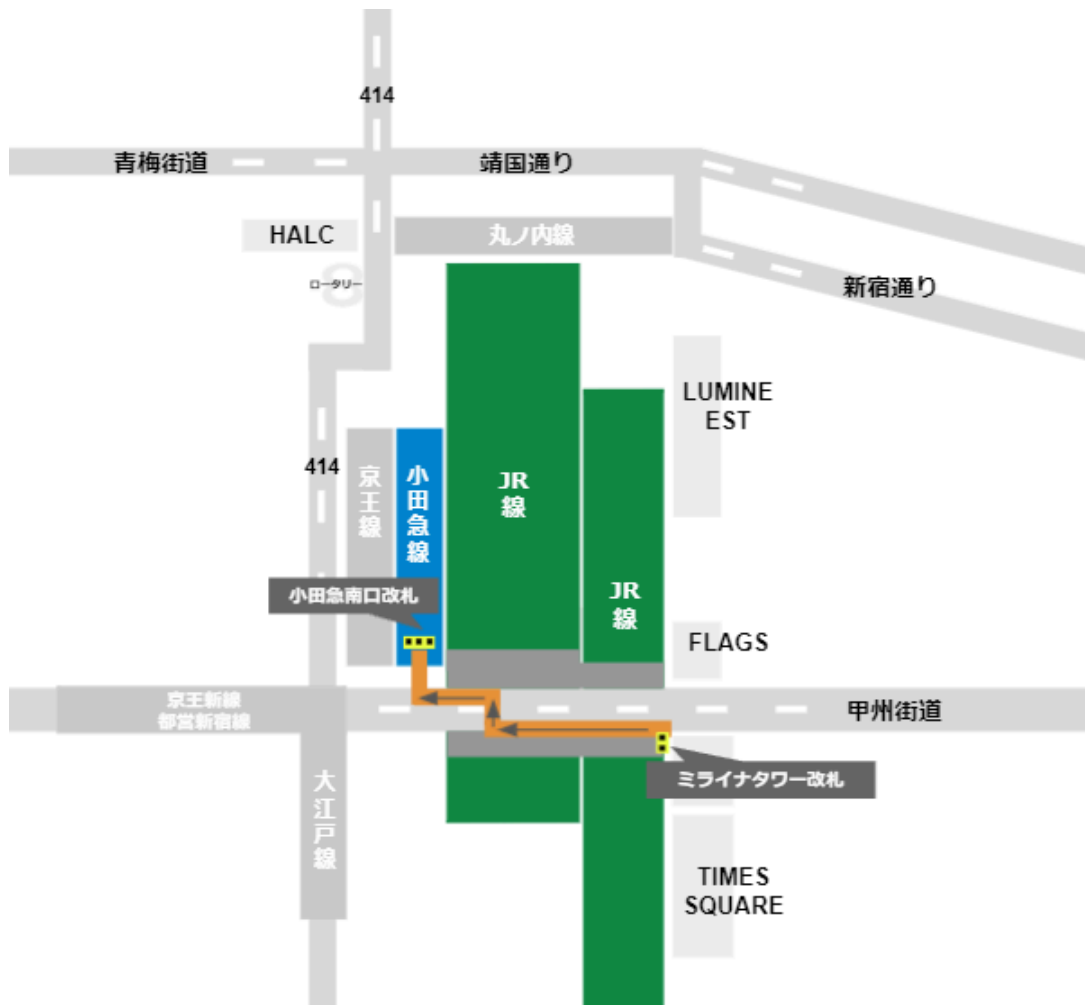

西改札から

中央西改札から

JR京王口改札から

東改札から

南改札から

東南改札から

甲州街道改札から

新南改札から

ミライナタワー改札から

[駅からマップ \(https://eki-kara-access.tokyo/\)](https://eki-kara-access.tokyo/)