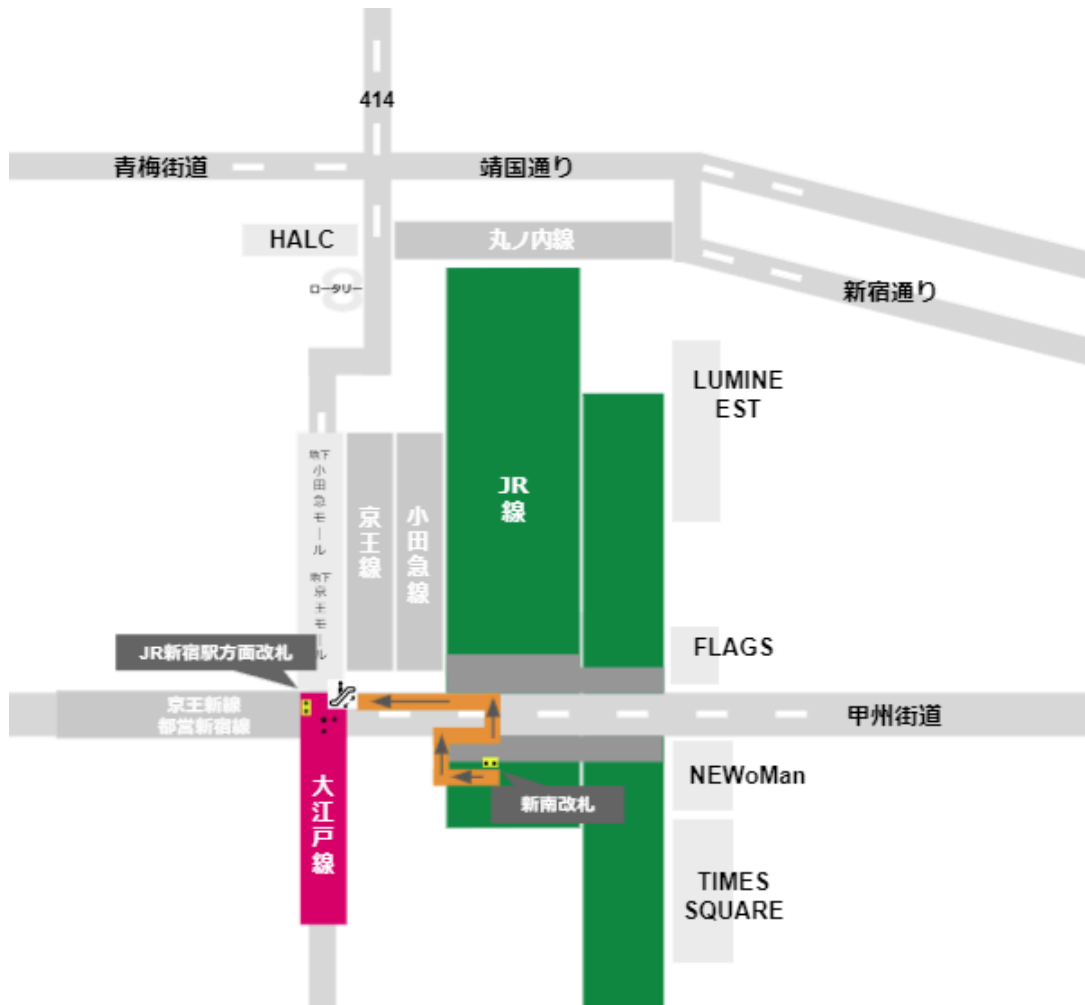

JR京王口改札から

東改札から

南改札から

東南改札から

甲州街道改札から

新南改札から

ミライナタワー改札から

[駅からマップ \(https://eki-kara-access.tokyo/\)](https://eki-kara-access.tokyo/)