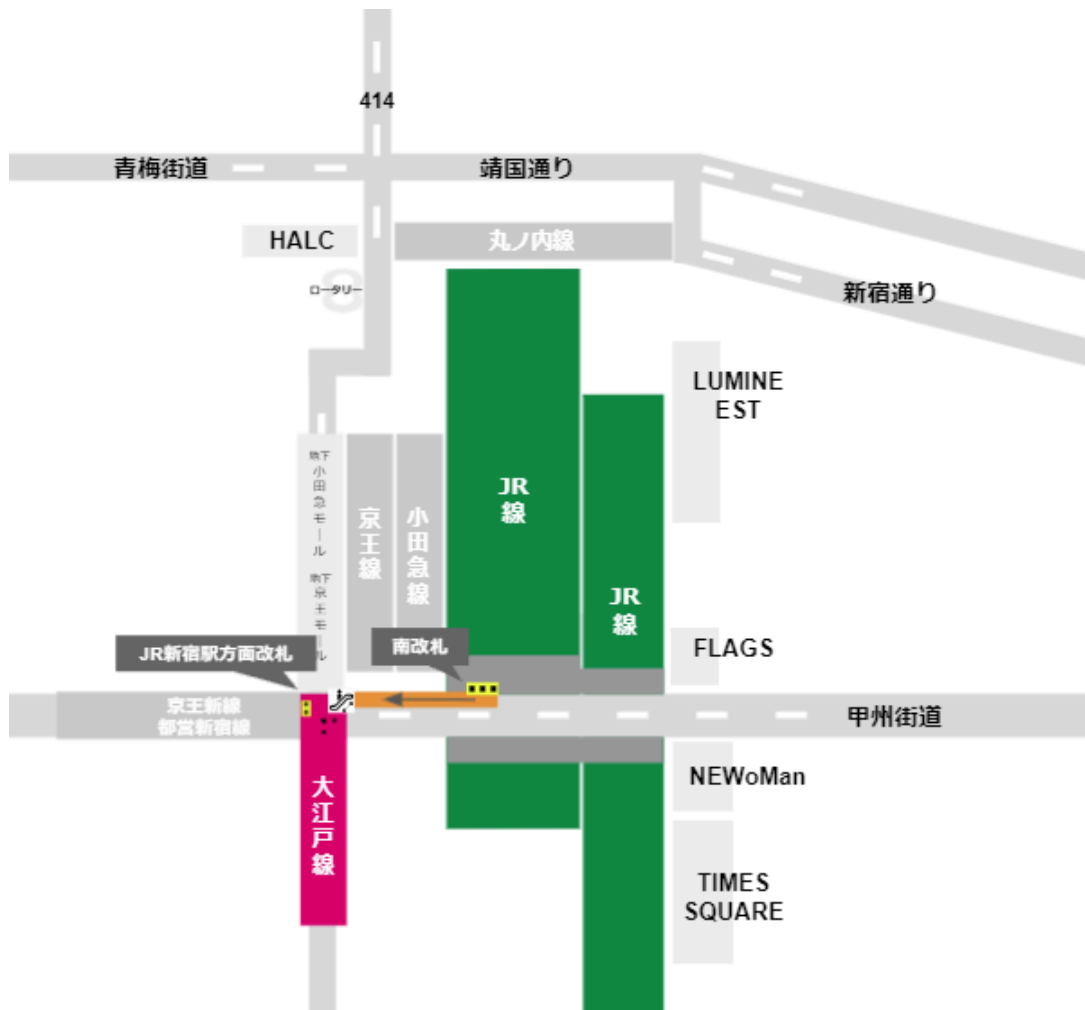

JR京王口改札から

東改札から

南改札から

東南改札から

甲州街道改札から

新南改札から

ミライナタワー改札から

[駅からマップ \(https://eki-kara-access.tokyo/\)](https://eki-kara-access.tokyo/)