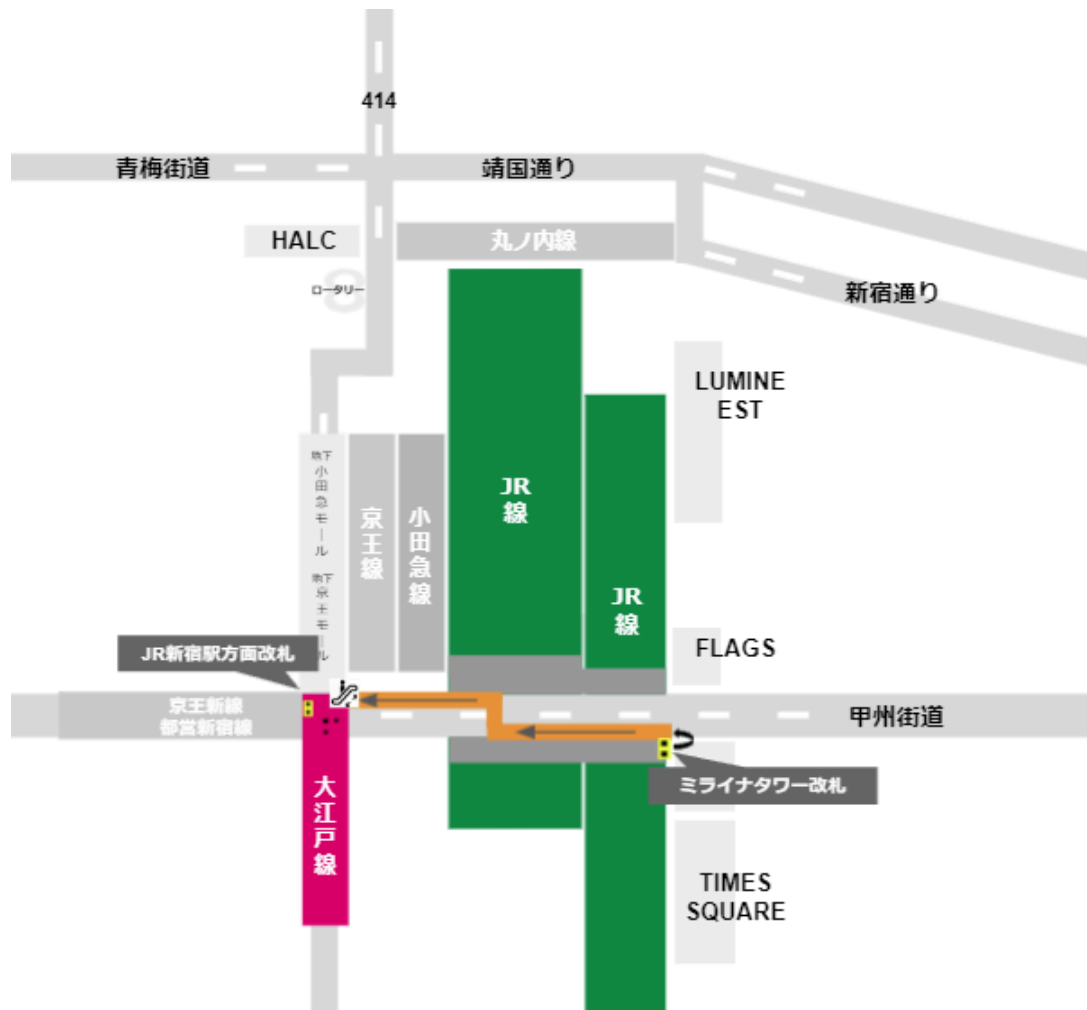

JR京王口改札から

東改札から

南改札から

東南改札から

甲州街道改札から

新南改札から

ミライナタワー改札から

[駅からマップ \(https://eki-kara-access.tokyo/\)](https://eki-kara-access.tokyo/)