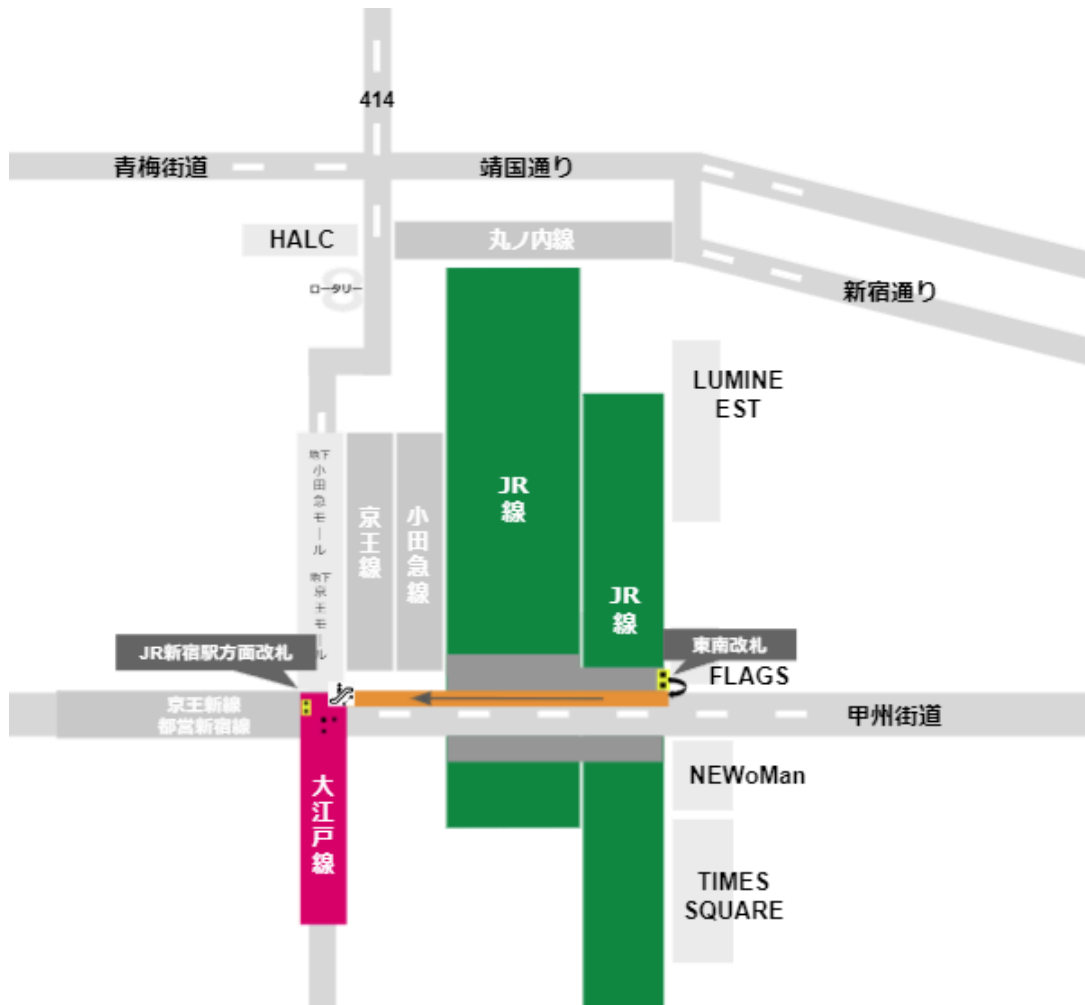

JR京王口改札から

東改札から

南改札から

東南改札から

甲州街道改札から

新南改札から

ミライナタワー改札から

[駅からマップ \(https://eki-kara-access.tokyo/\)](https://eki-kara-access.tokyo/)