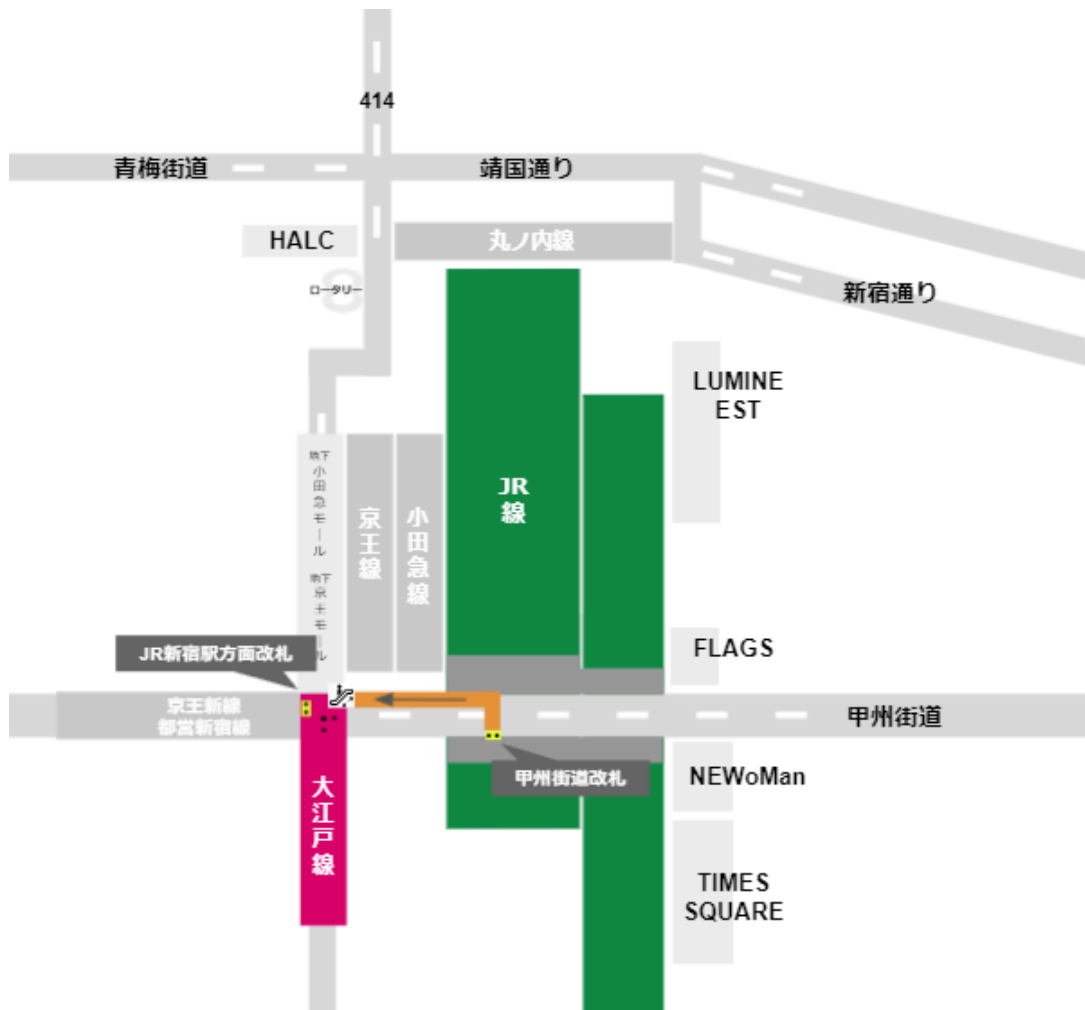

JR京王口改札から

東改札から

南改札から

東南改札から

甲州街道改札から

新南改札から

ミライナタワー改札から

[駅からマップ \(https://eki-kara-access.tokyo/\)](https://eki-kara-access.tokyo/)