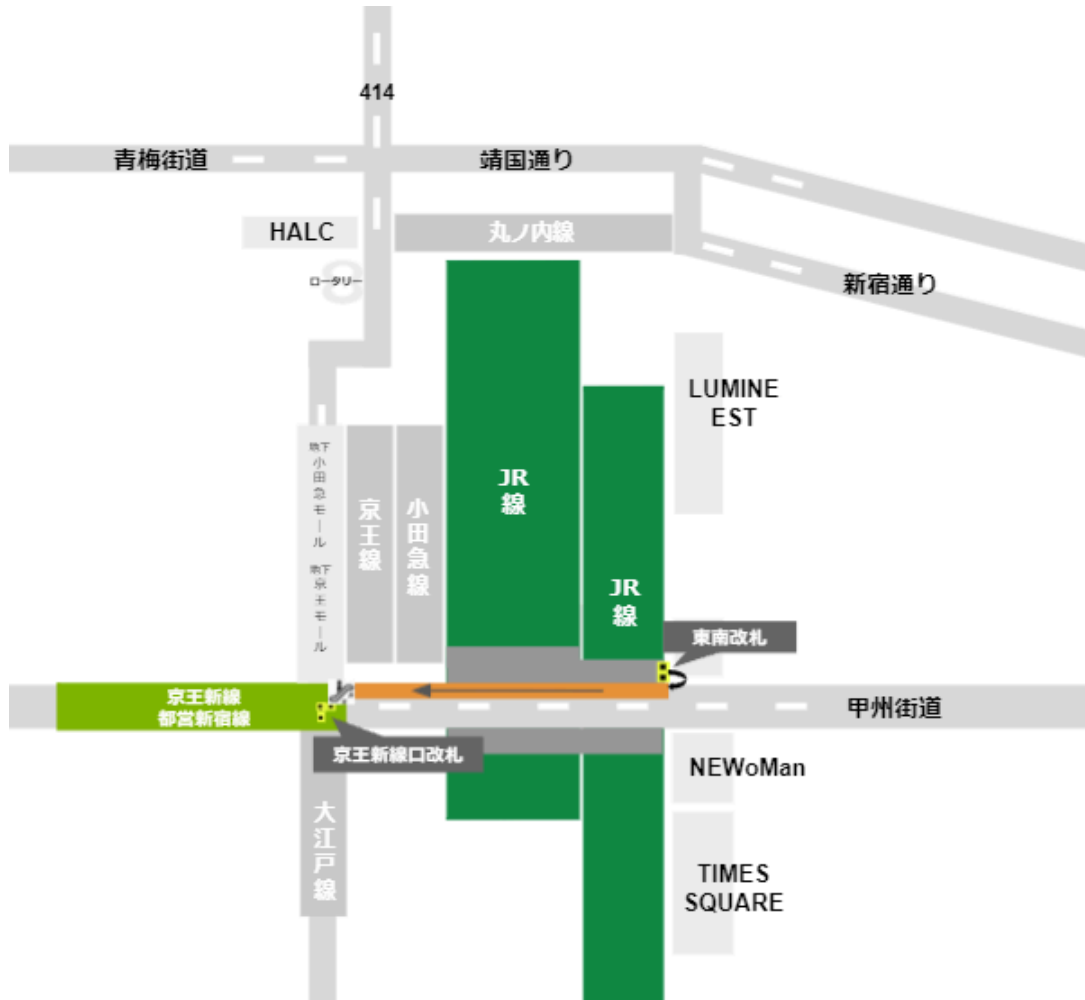

【新宿駅乗り換え】JR線から都営新宿線への全パターンの経路pdf

西改札から

中央西改札から

京王口改札から

東改札から

南改札から

東南口改札から

甲州街道口改札から

新南改札から

ミライナタワー口改札から

[駅からマップ \(https://eki-kara-access.tokyo/\)](https://eki-kara-access.tokyo/)