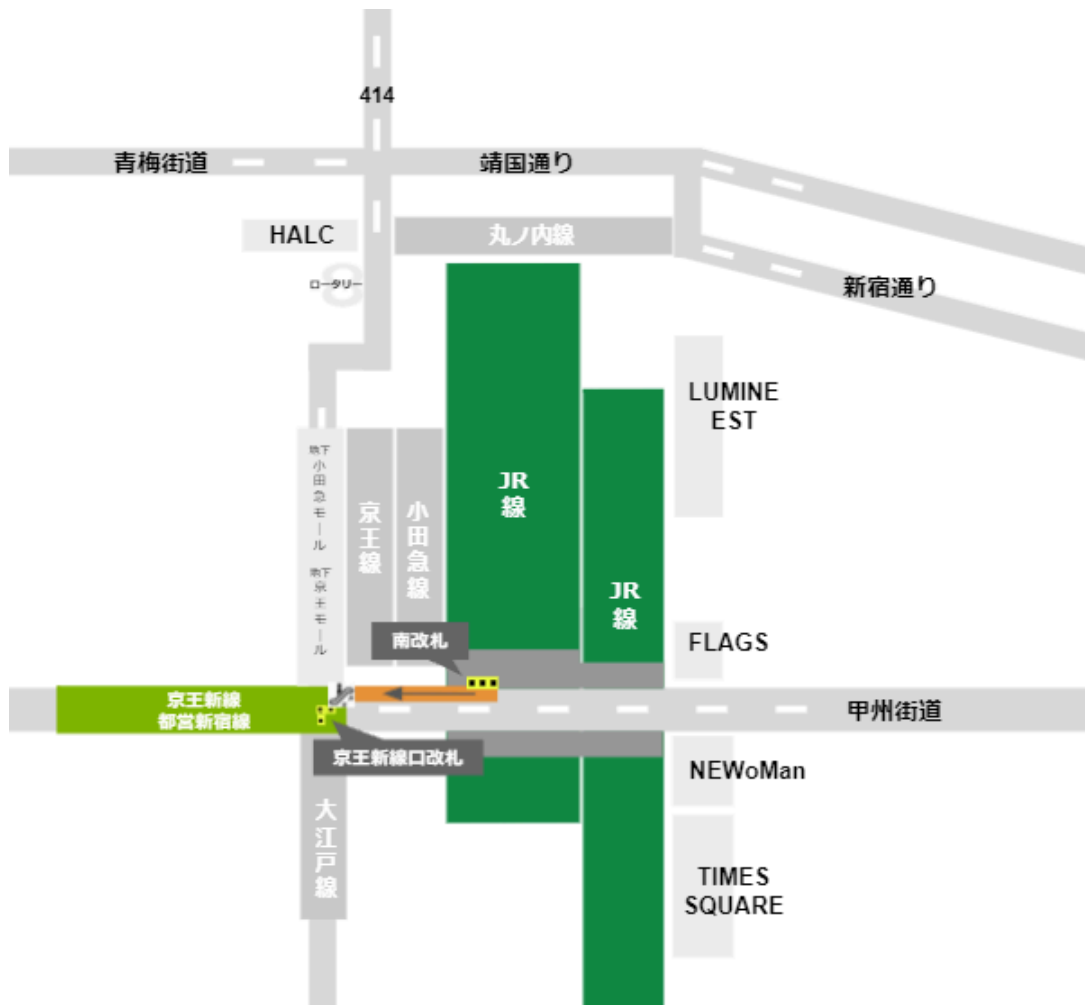

【新宿駅乗り換え】JR線から都営新宿線への全パターンの経路pdf

西改札から

中央西改札から

京王口改札から

東改札から

南改札から

東南口改札から

甲州街道口改札から

新南改札から

ミライナタワー口改札から

[駅からマップ \(https://eki-kara-access.tokyo/\)](https://eki-kara-access.tokyo/)