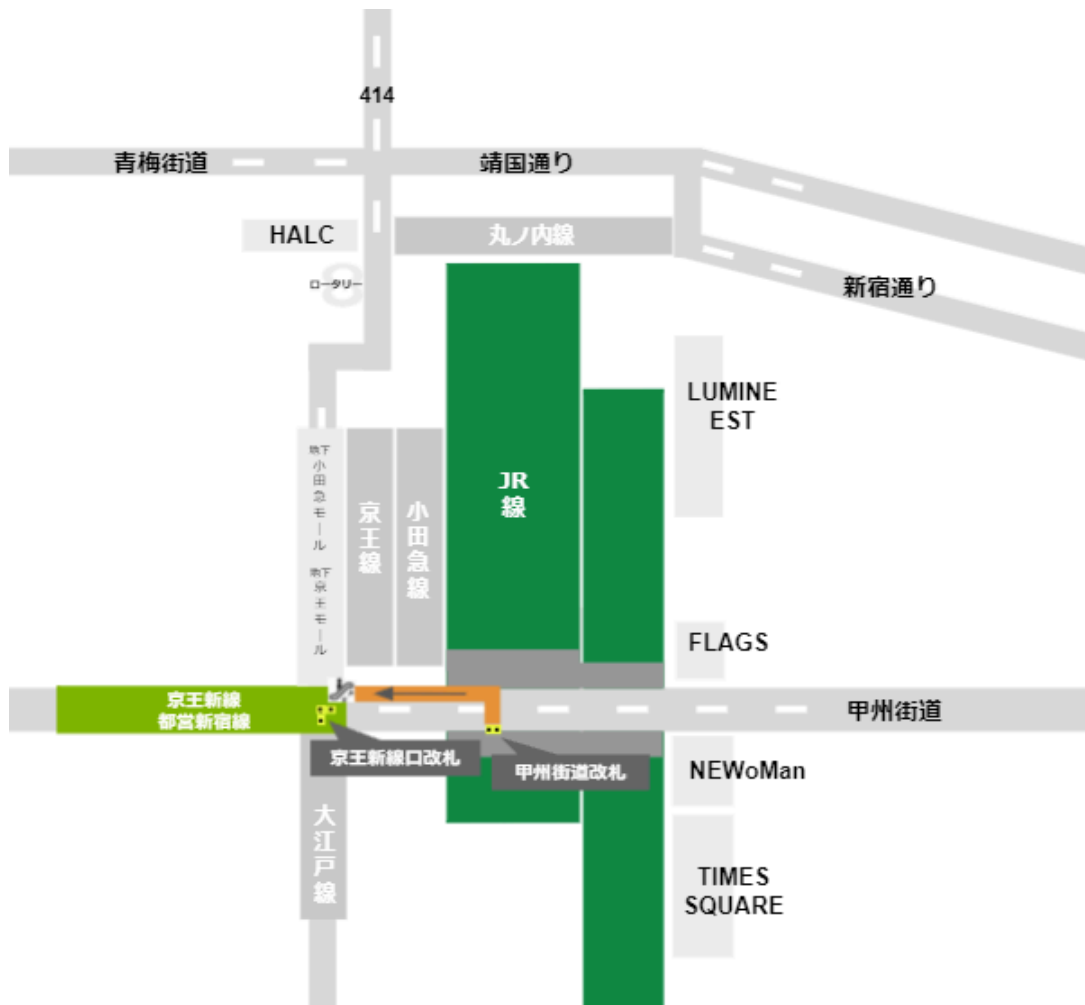

【新宿駅乗り換え】JR線から都営新宿線への全パターンの経路pdf

西改札から

中央西改札から

京王口改札から

東改札から

南改札から

東南口改札から

甲州街道口改札から

新南改札から

ミライナタワー口改札から

[駅からマップ \(https://eki-kara-access.tokyo/\)](https://eki-kara-access.tokyo/)