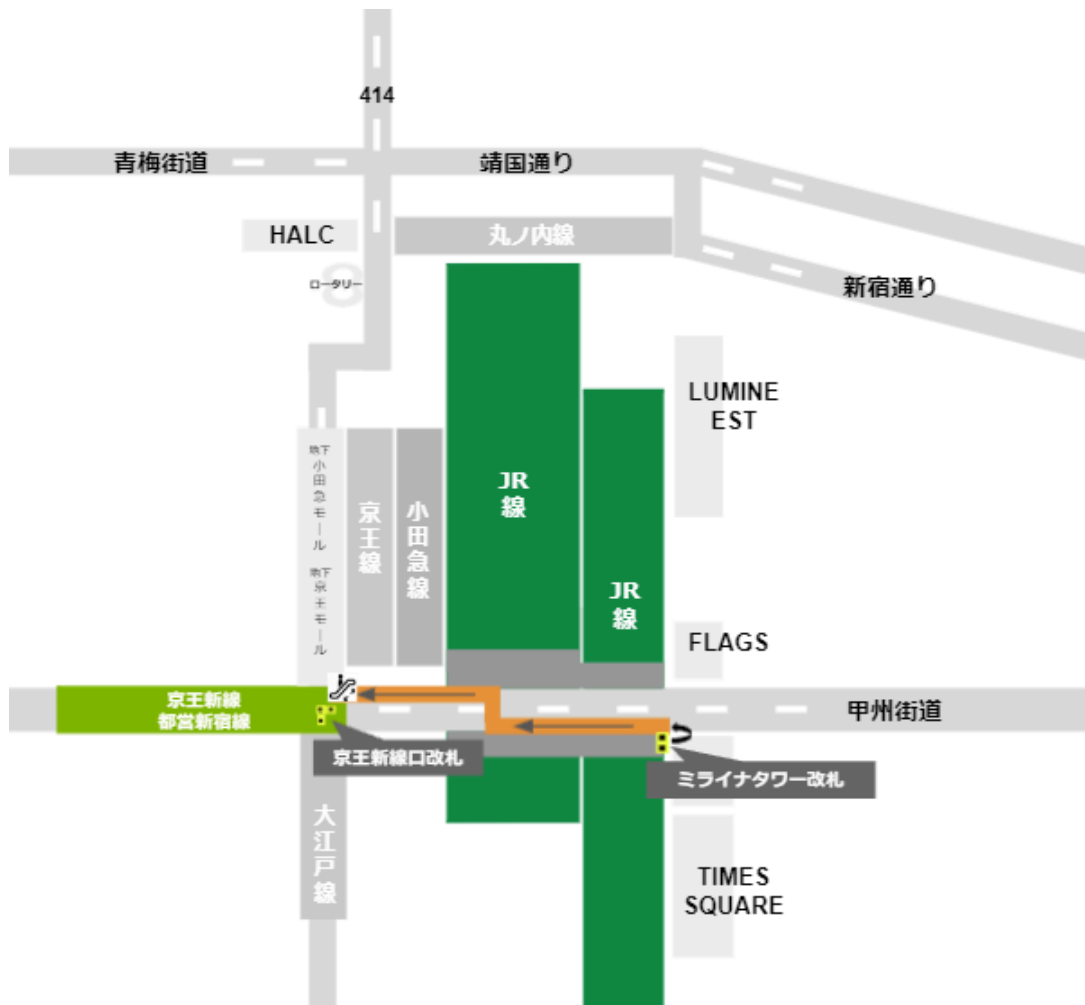

【新宿駅乗り換え】JR線から都営新宿線への全パターンの経路pdf

西改札から

中央西改札から

京王口改札から

東改札から

南改札から

東南口改札から

甲州街道口改札から

新南改札から

ミライナタワー口改札から

[駅からマップ \(https://eki-kara-access.tokyo/\)](https://eki-kara-access.tokyo/)