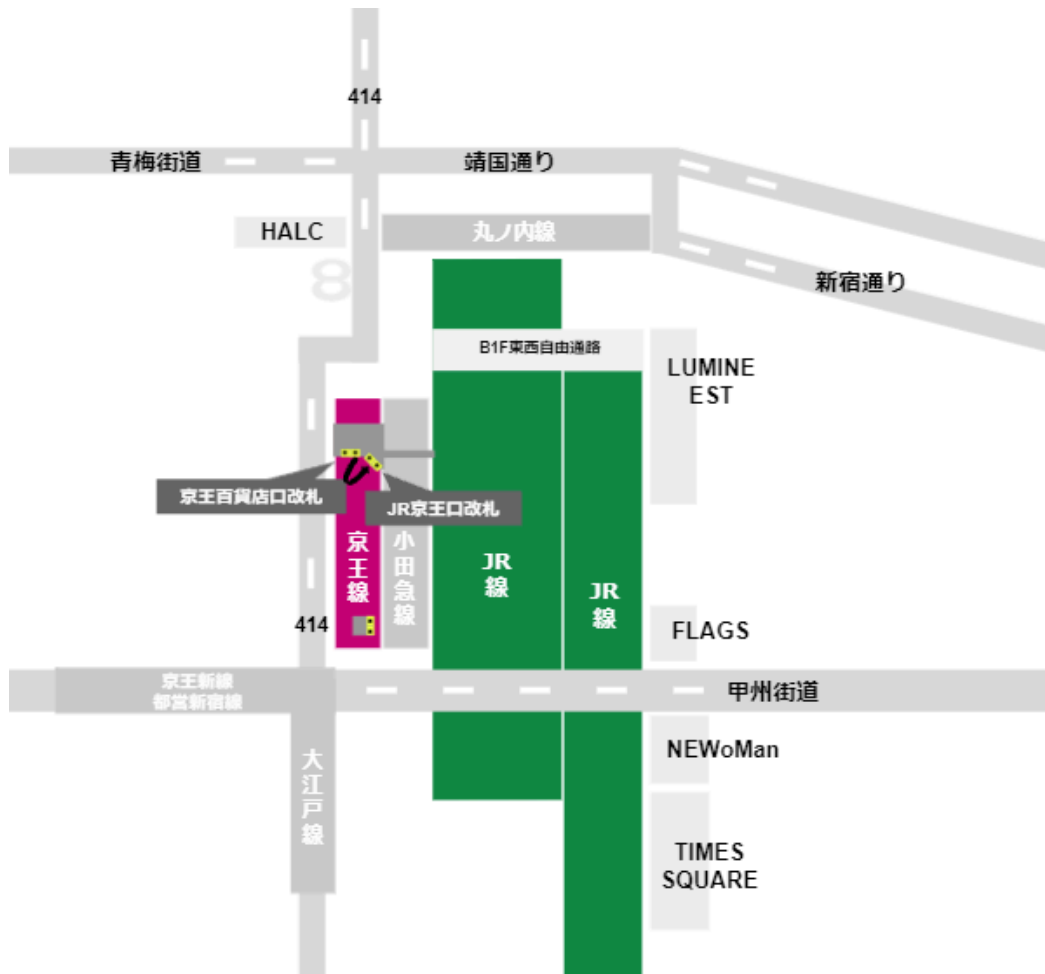

【新宿駅乗り換え】京王線からJR線への全パターンの経路pdf

京王西口改札から

京王百貨店口改札から

京王ルミネ口改札から

[駅からマップ \(https://eki-kara-access.tokyo/\)](https://eki-kara-access.tokyo/)