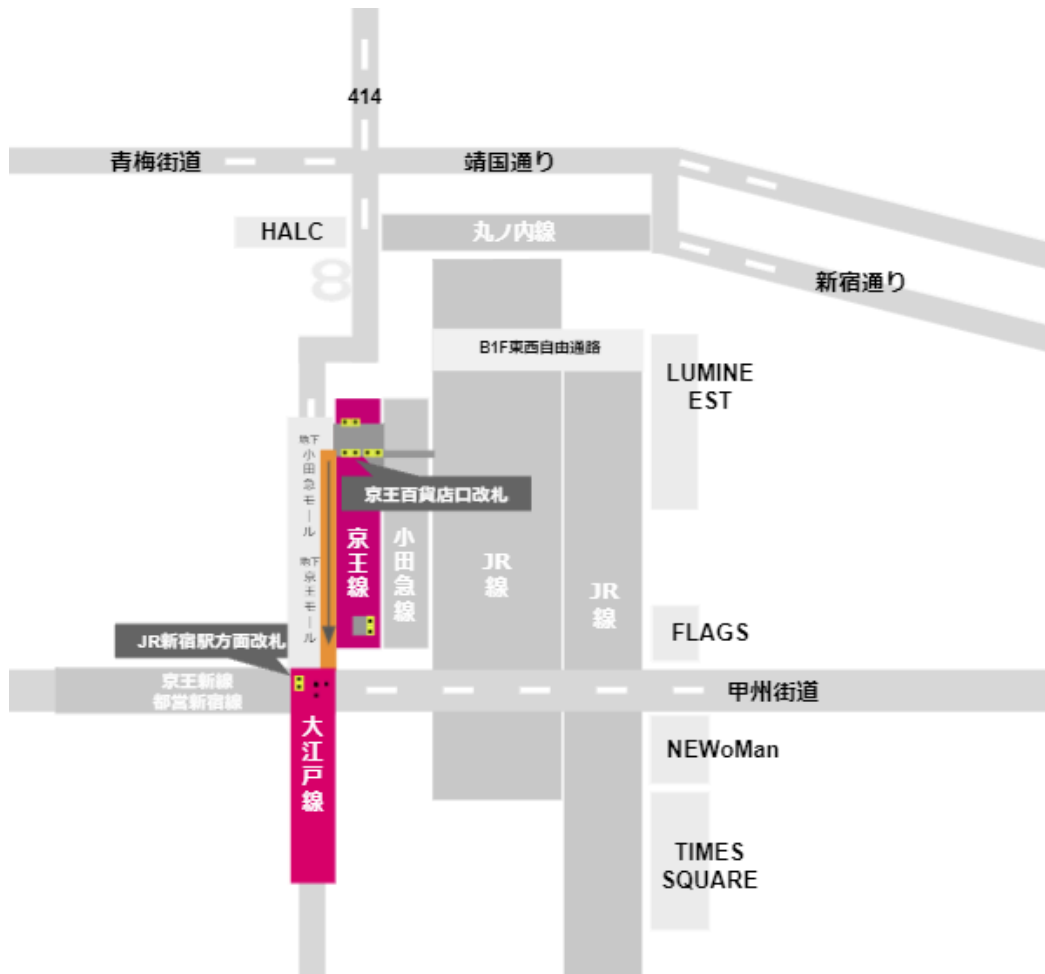

京王西口改札から

京王百貨店口改札から

京王ルミネ口改札から

[駅からマップ \(https://eki-kara-access.tokyo/\)](https://eki-kara-access.tokyo/)