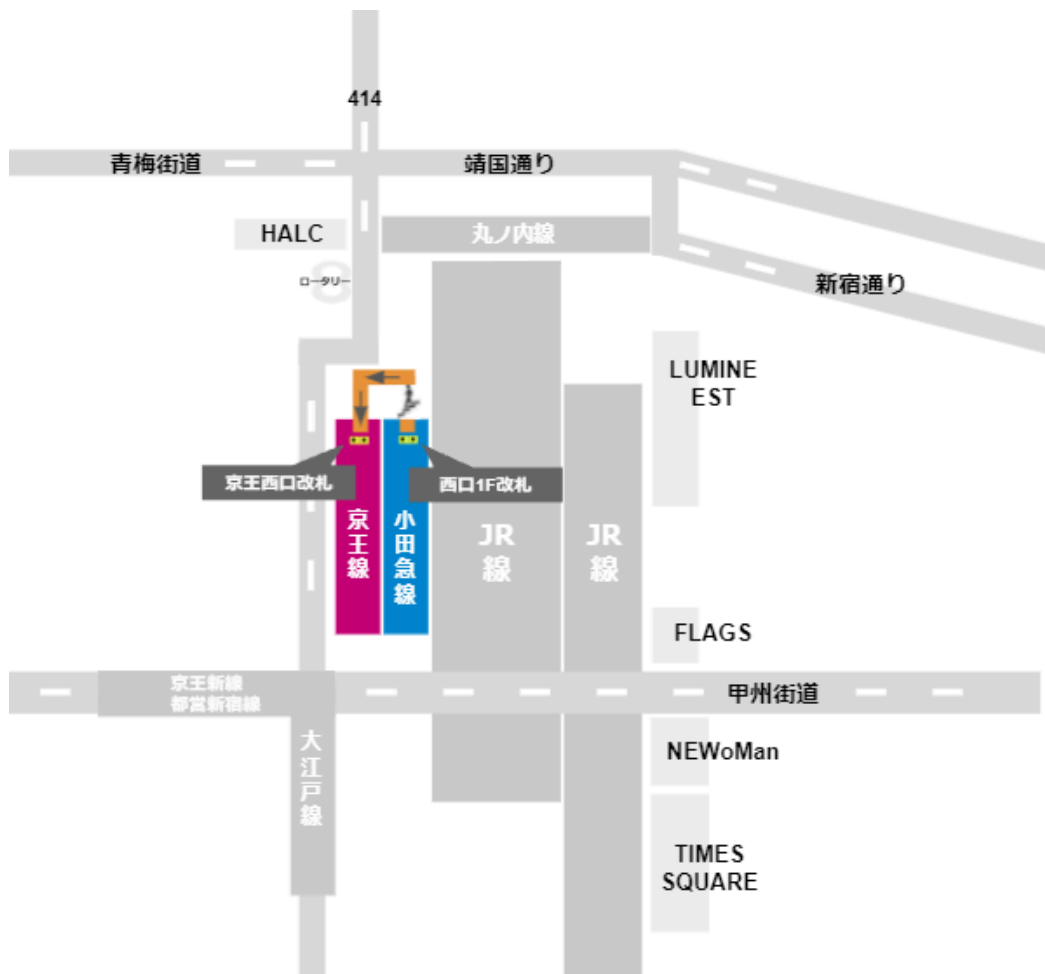

小田急西口地下改札から

小田急西口地上改札から

小田急南口改札から

[駅からマップ \(https://eki-kara-access.tokyo/\)](https://eki-kara-access.tokyo/)