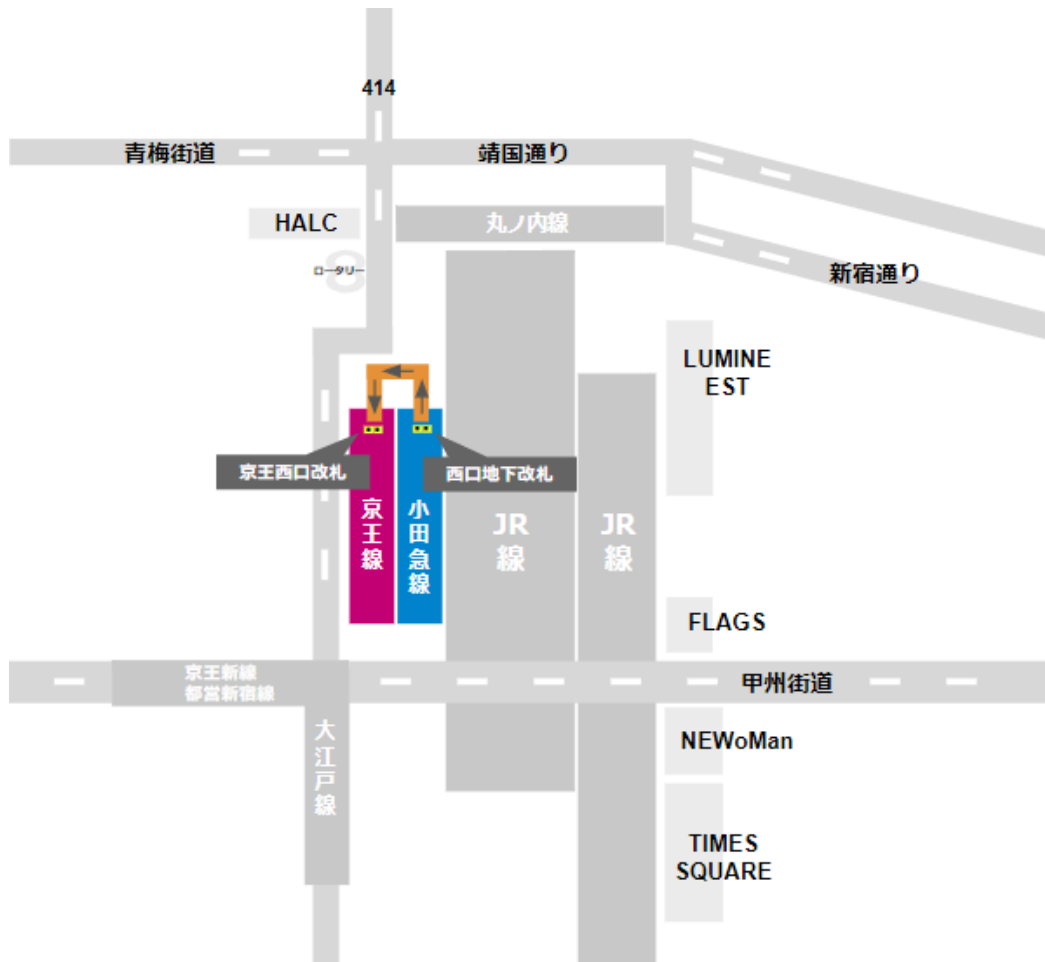

小田急西口地下改札から

小田急西口地上改札から

小田急南口改札から

[駅からマップ \(https://eki-kara-access.tokyo/\)](https://eki-kara-access.tokyo/)