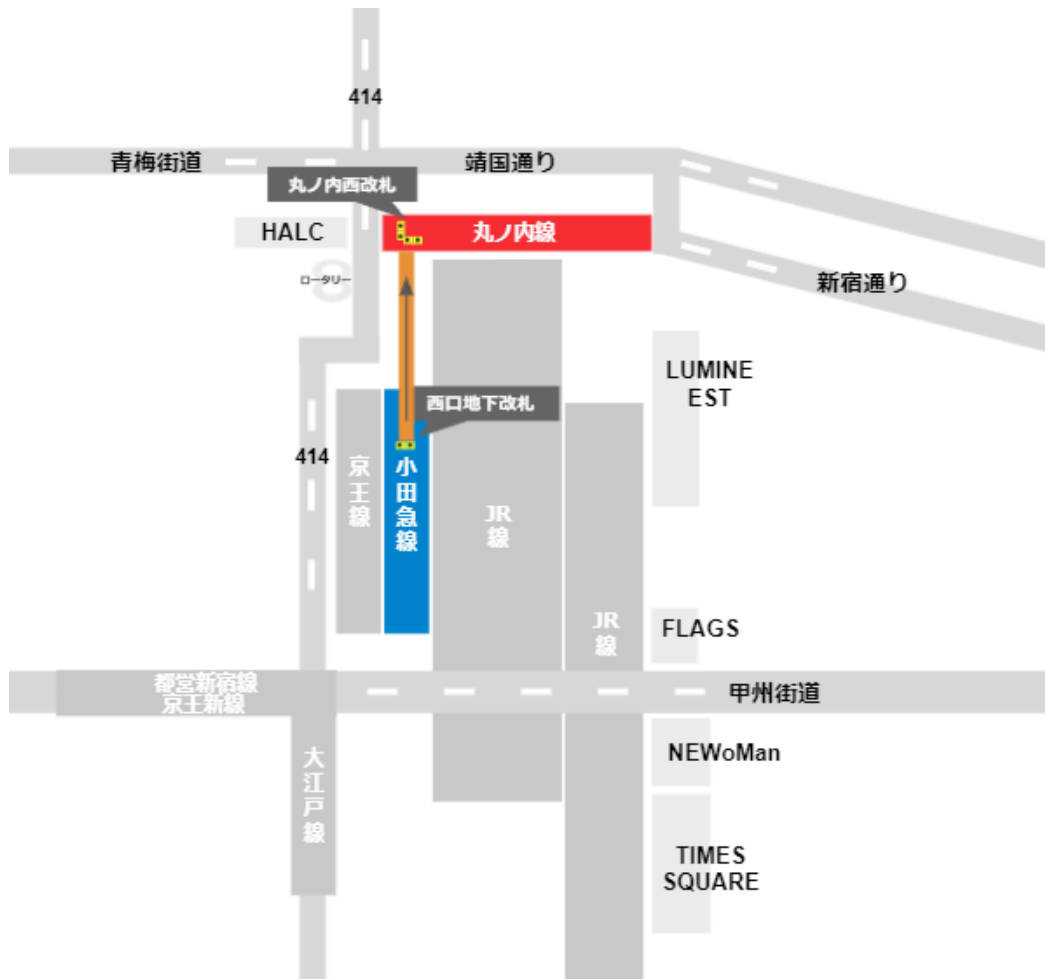

小田急西口「地下」改札から

小田急西口「地上」改札から

小田急南口改札から

[駅からマップ \(https://eki-kara-access.tokyo/\)](https://eki-kara-access.tokyo/)