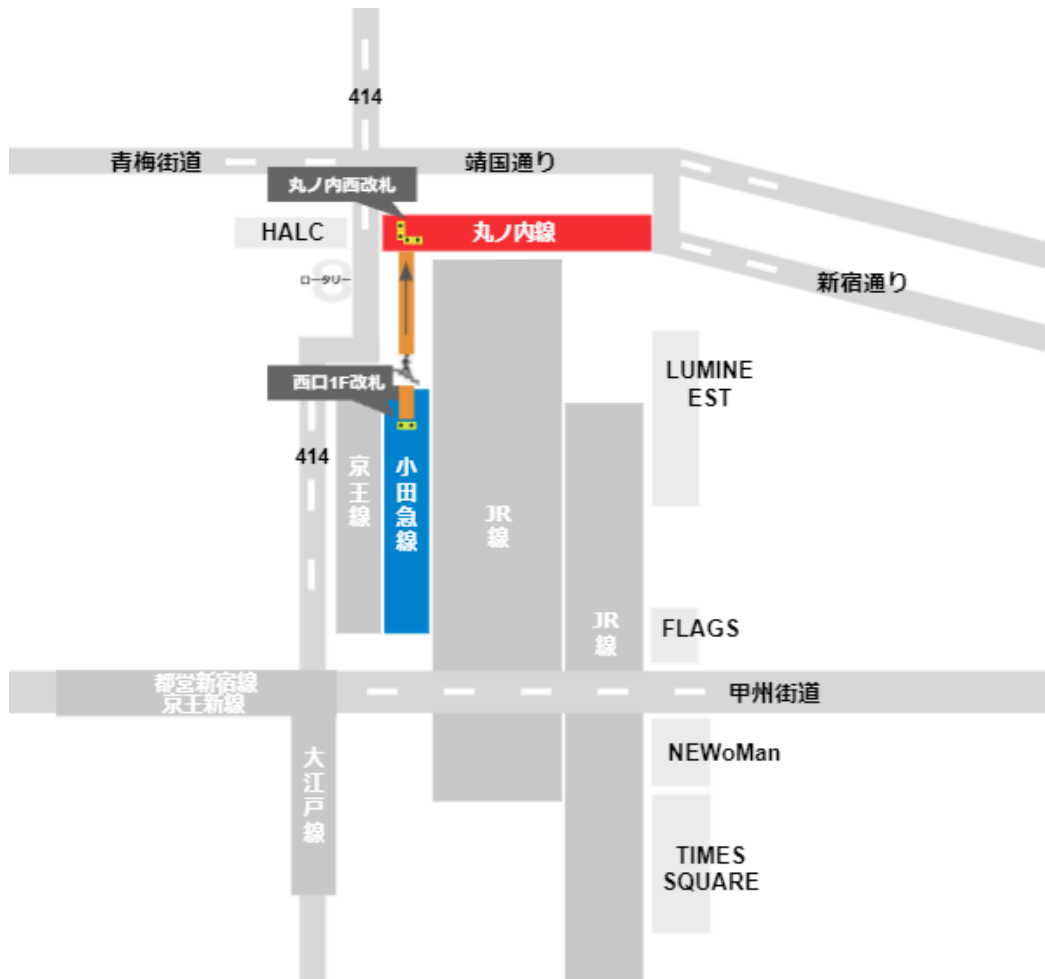

小田急西口「地下」改札から

小田急西口「地上」改札から

小田急南口改札から

[駅からマップ \(https://eki-kara-access.tokyo/\)](https://eki-kara-access.tokyo/)