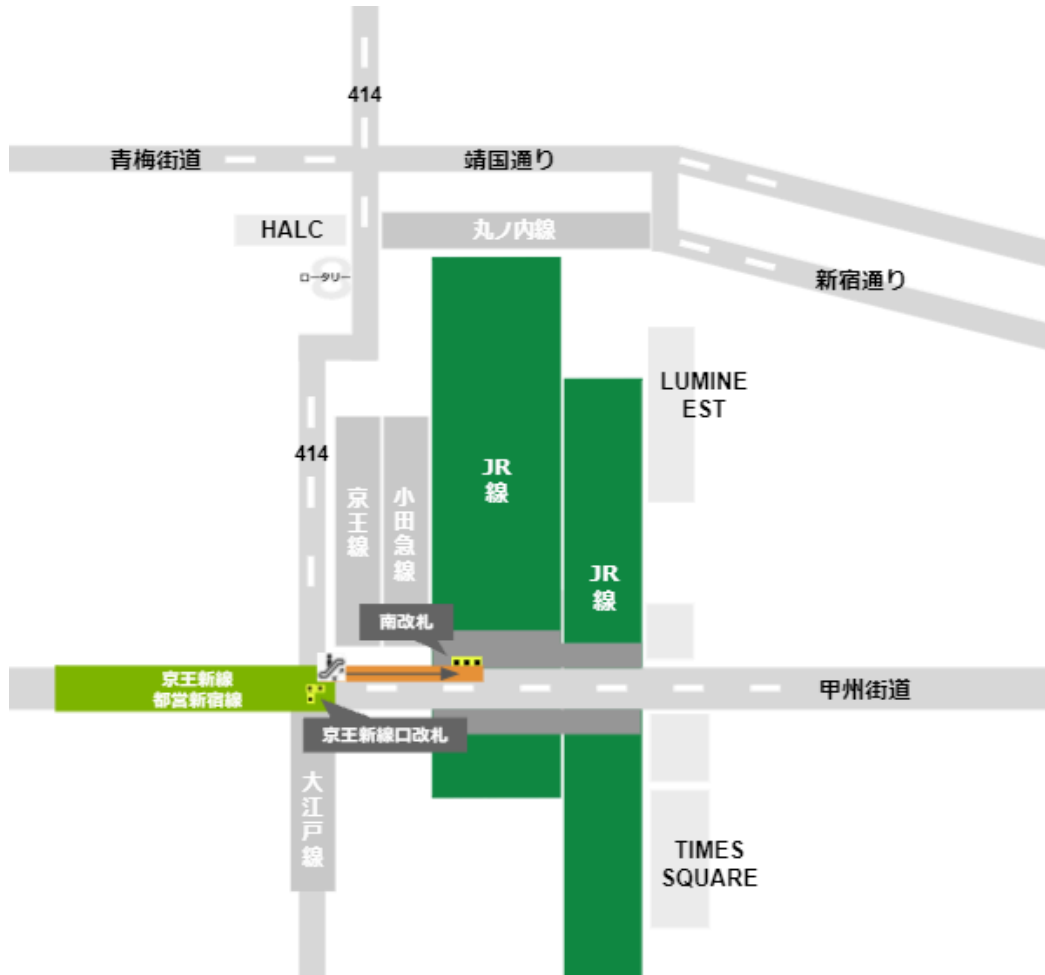

都営新宿線の「京王新線口」改札からJR線への乗り換え

都営新宿線の「京王新線口」改札から京王線への乗り換え

都営新宿線の「京王新線口」改札から小田急線への乗り換え

都営新宿線の「京王新線口」改札から大江戸線への乗り換え

都営新宿線の「京王新線口」改札から丸ノ内線への乗り換え

駅からマップ (<https://eki-kara-access.tokyo/>)