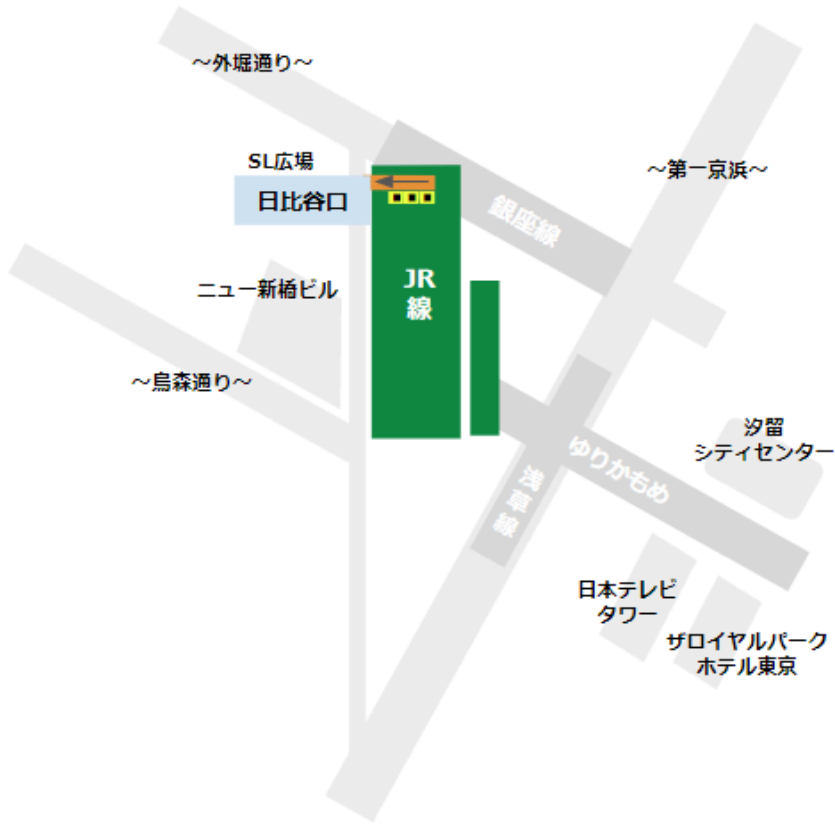

新橋駅に着いてから日比谷口への行き方経路pdf

JR線の北改札から

JR線の南改札から

JR線の汐留地下改札から

銀座線の「JR新橋駅方面」改札から

ゆりかもめ（東/西）改札から

都営浅草線の「JR新橋駅・汐留方面」改札から