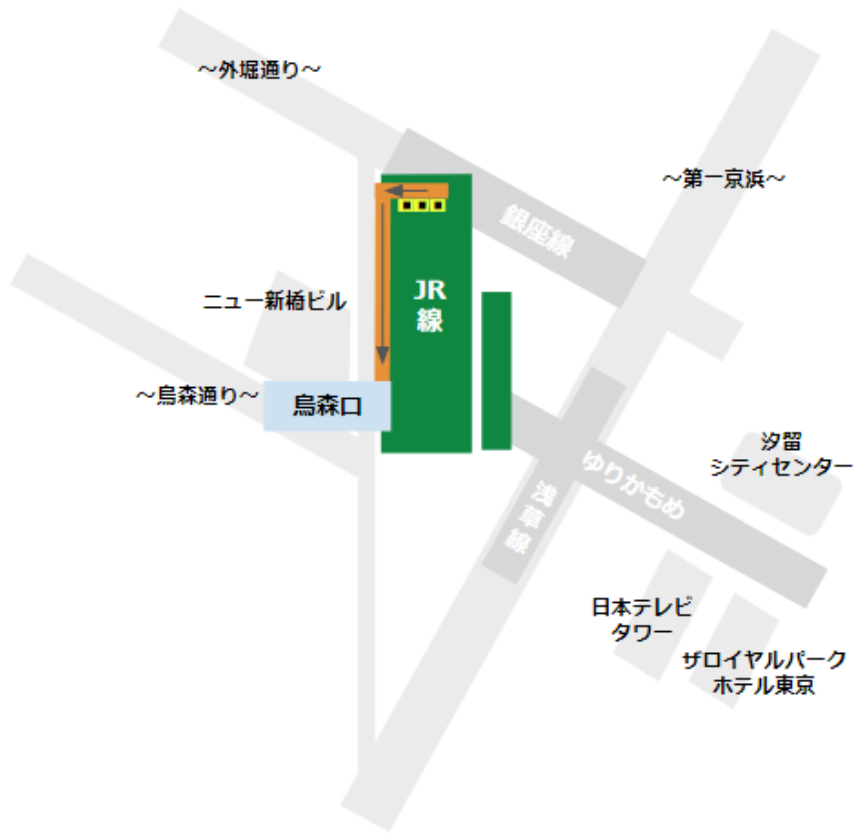

新橋駅に着いてから烏森口への行き方経路pdf

JR線北改札から

JR線南改札から

汐留地下改札から

銀座線改札から

ゆりかもめ改札から

都営浅草線改札から