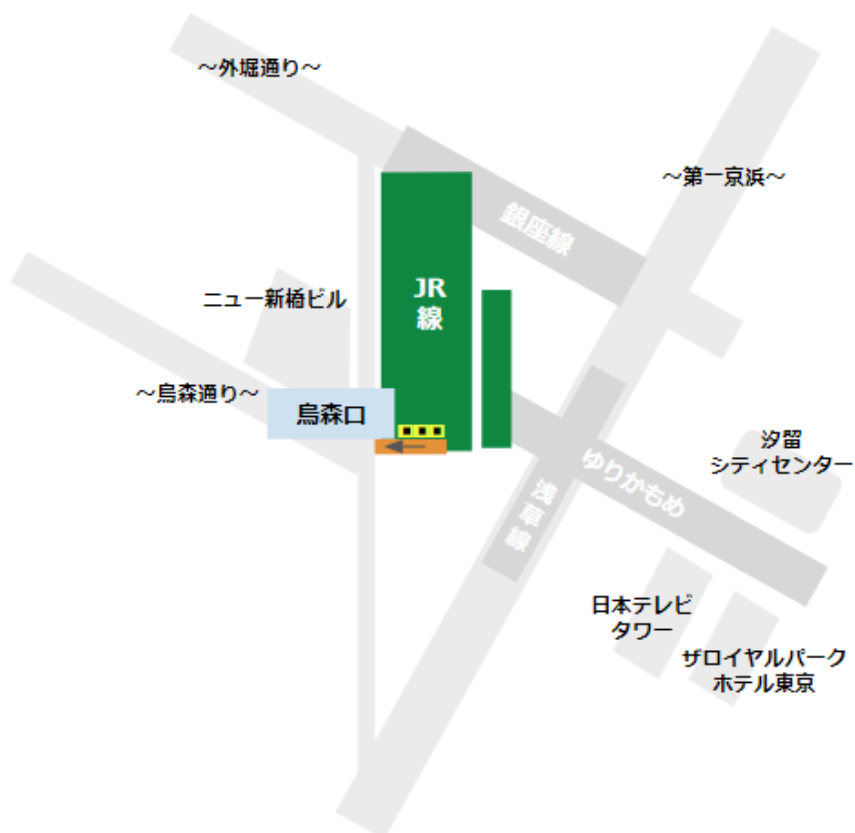

新橋駅に着いてから烏森口への行き方経路pdf

JR線北改札から

JR線南改札から

汐留地下改札から

銀座線改札から

ゆりかもめ改札から

都営浅草線改札から