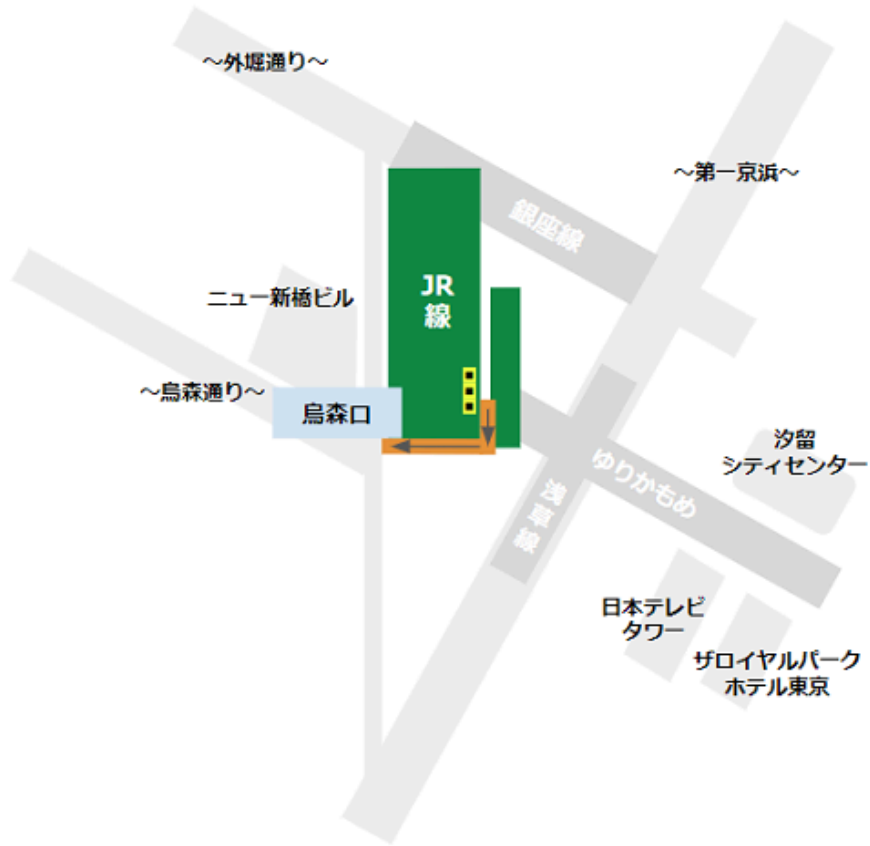

新橋駅に着いてから烏森口への行き方経路pdf

JR線北改札から

JR線南改札から

汐留地下改札から

銀座線改札から

ゆりかもめ改札から

都営浅草線改札から