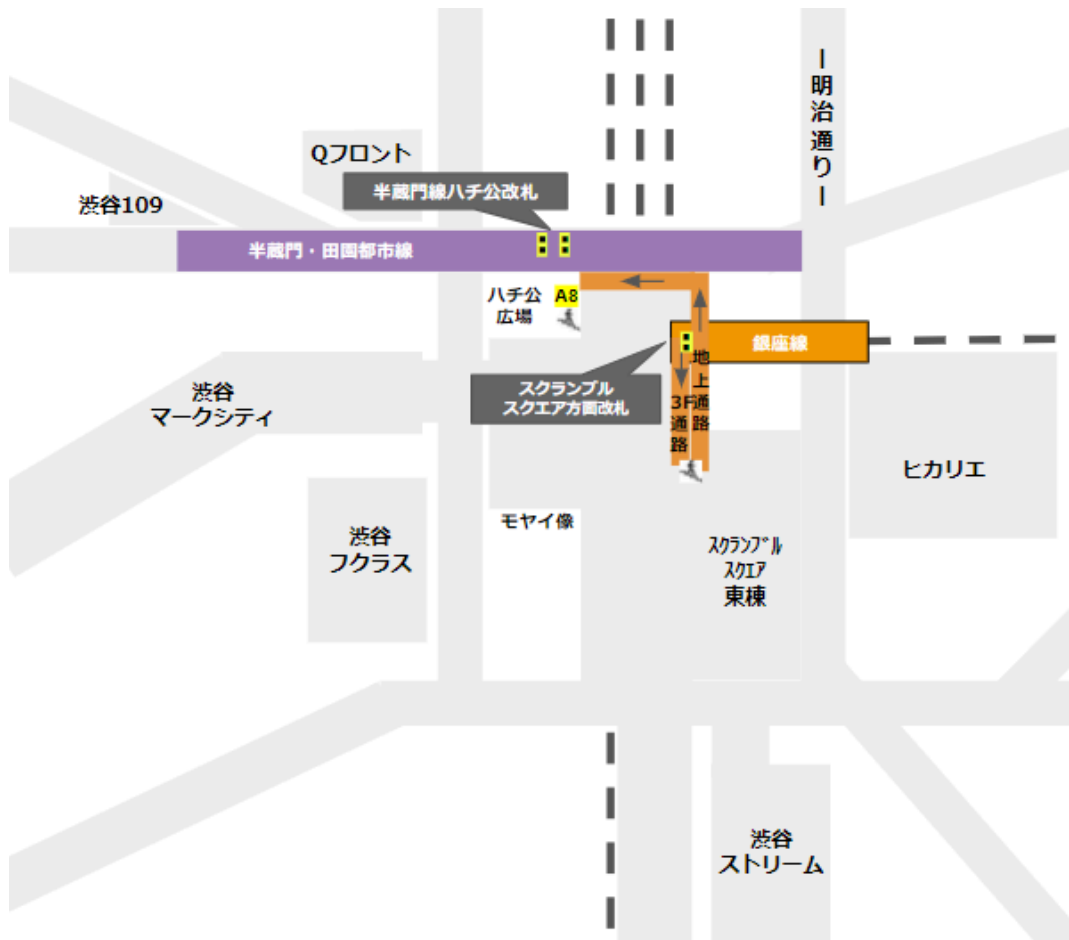

【渋谷駅乗り換え】銀座線→半蔵門/田園都市線への全パターン経路

スクランブルスクエア方面改札から

明治通り方面改札から

ヒカリエ方面改札から

[駅からマップ \(https://eki-kara-access.tokyo/\)](https://eki-kara-access.tokyo/)