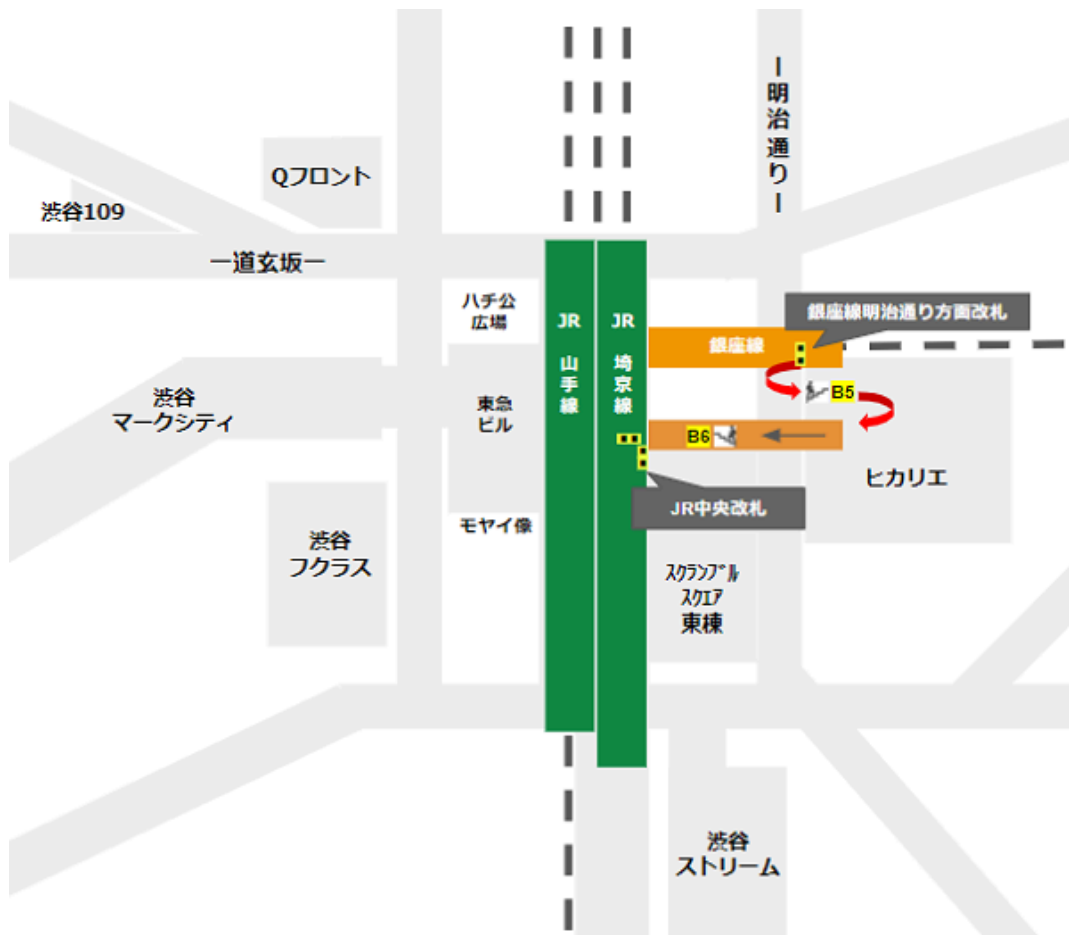

【渋谷駅乗り換え】銀座線→JR線への全パターン経路pdf

スクランブルスクエア方面改札から

明治通り方面改札から

ヒカリエ方面改札から

[駅からマップ \(https://eki-kara-access.tokyo/\)](https://eki-kara-access.tokyo/)