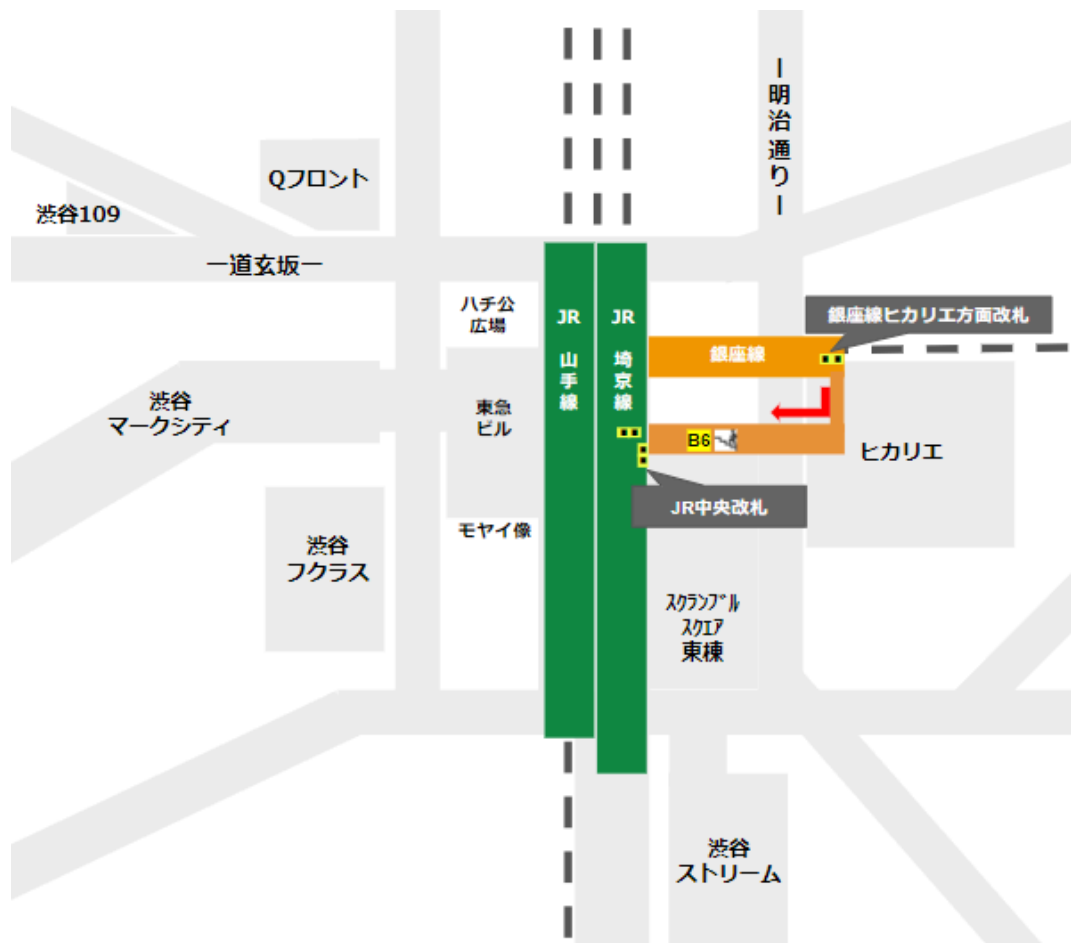

【渋谷駅乗り換え】銀座線→JR線への全パターン経路pdf

スクランブルスクエア方面改札から

明治通り方面改札から

ヒカリエ方面改札から

[駅からマップ \(https://eki-kara-access.tokyo/\)](https://eki-kara-access.tokyo/)