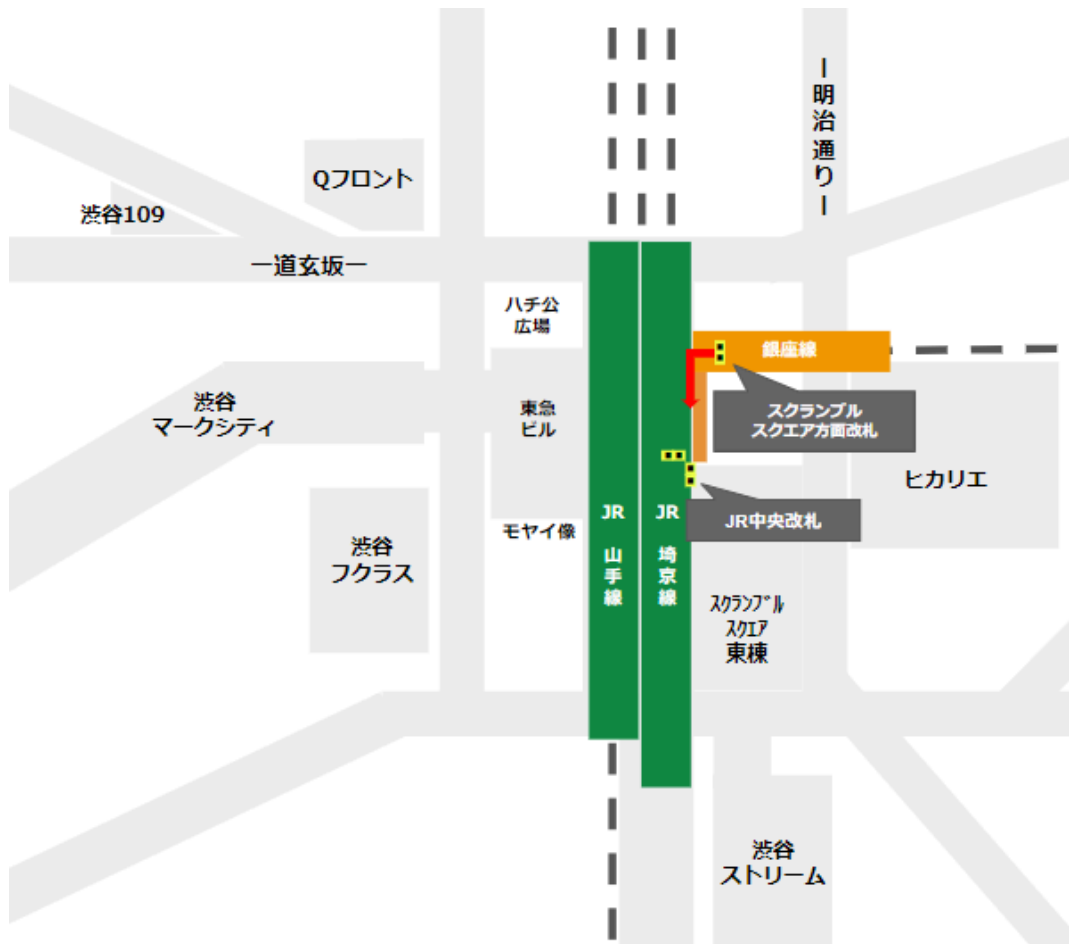

【渋谷駅乗り換え】銀座線→JR線への全パターン経路pdf

スクランブルスクエア方面改札から

明治通り方面改札から

ヒカリエ方面改札から

[駅からマップ \(https://eki-kara-access.tokyo/\)](https://eki-kara-access.tokyo/)