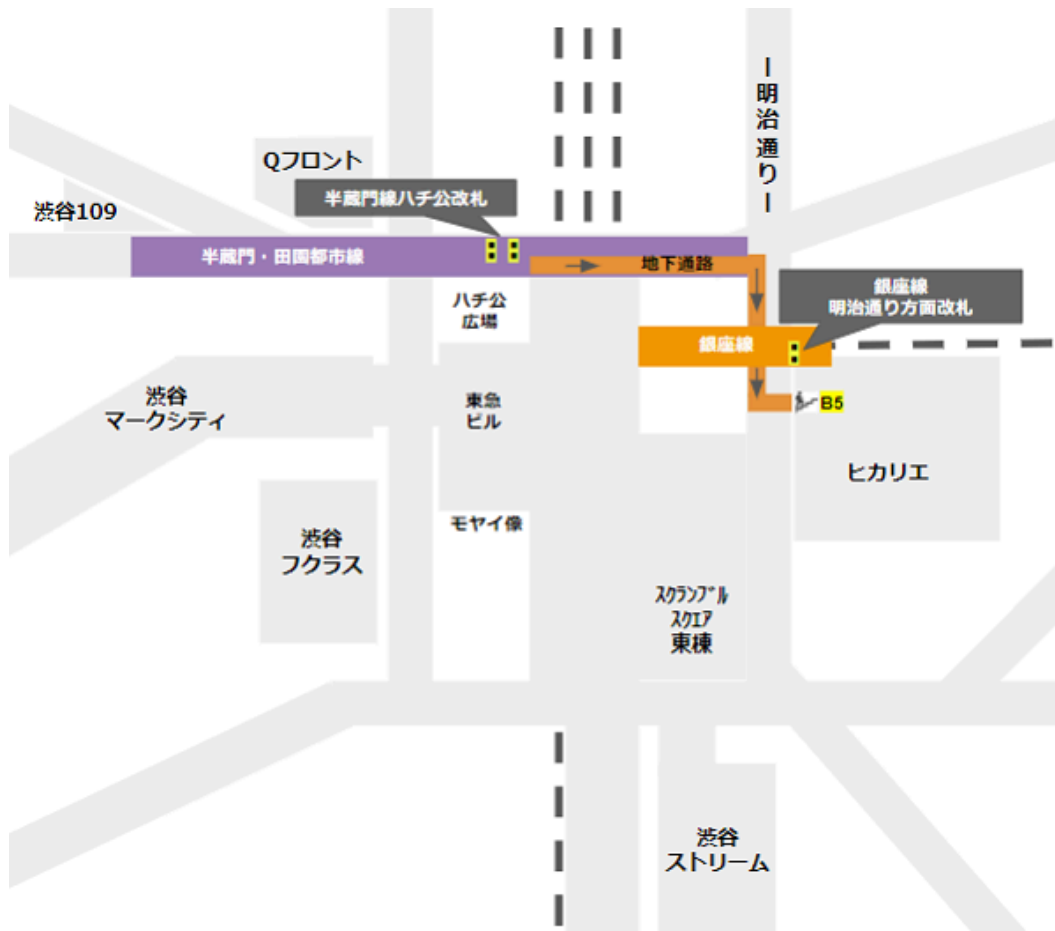

半蔵門線の「ハチ公改札」から

道玄坂改札から

[駅からマップ \(https://eki-kara-access.tokyo/\)](https://eki-kara-access.tokyo/)