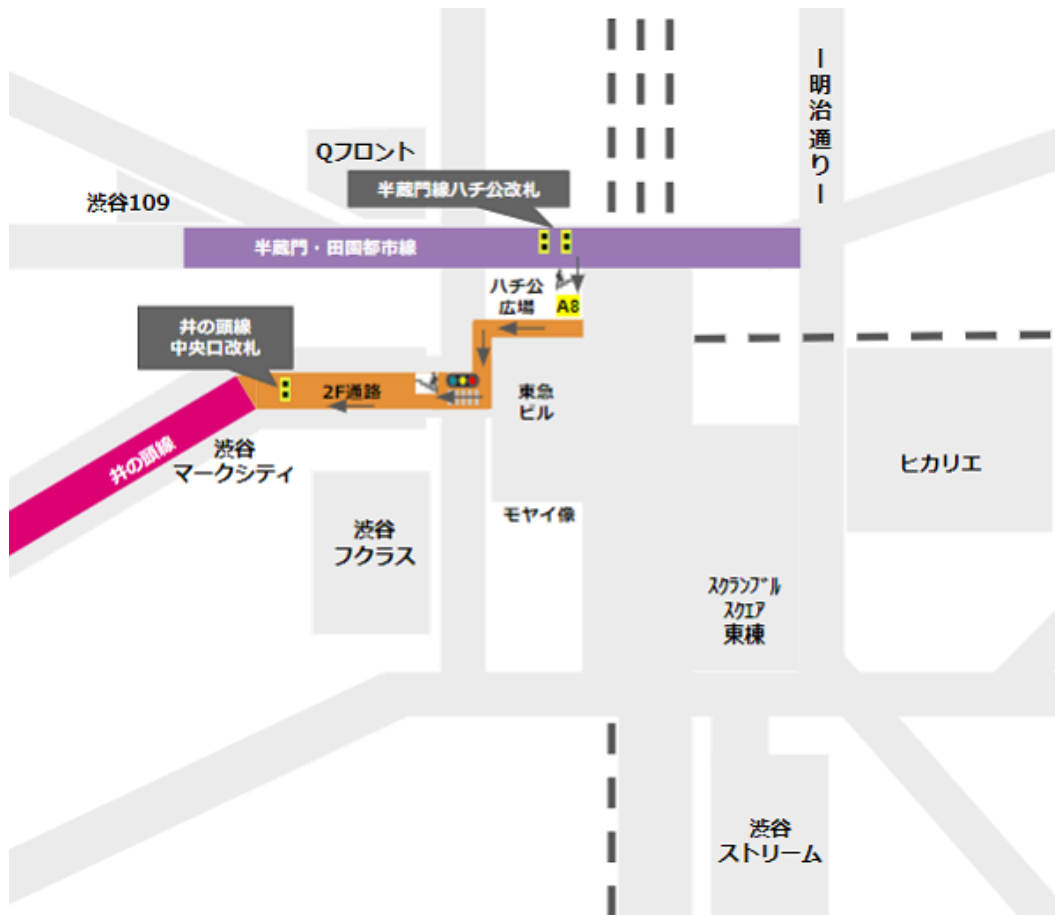

半蔵門線のハチ公改札から

道玄坂改札から