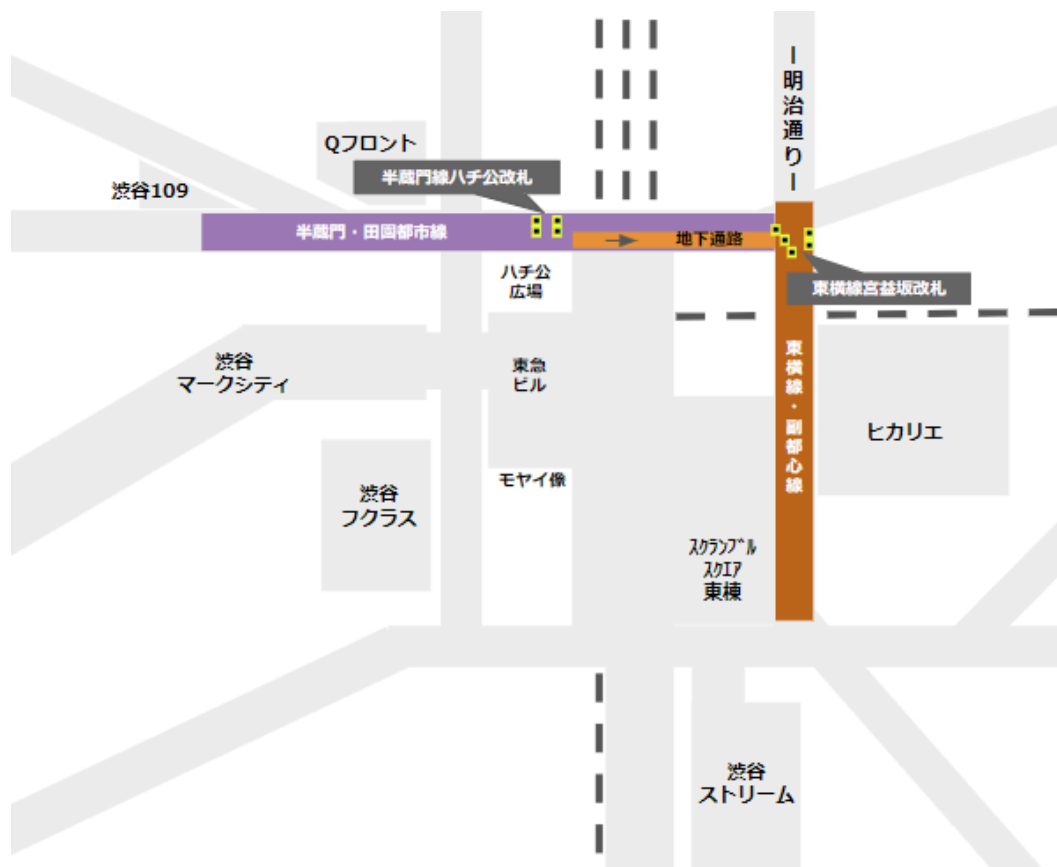

半蔵門の八子公改札から

[駅からマップ \(https://eki-kara-access.tokyo/\)](https://eki-kara-access.tokyo/)