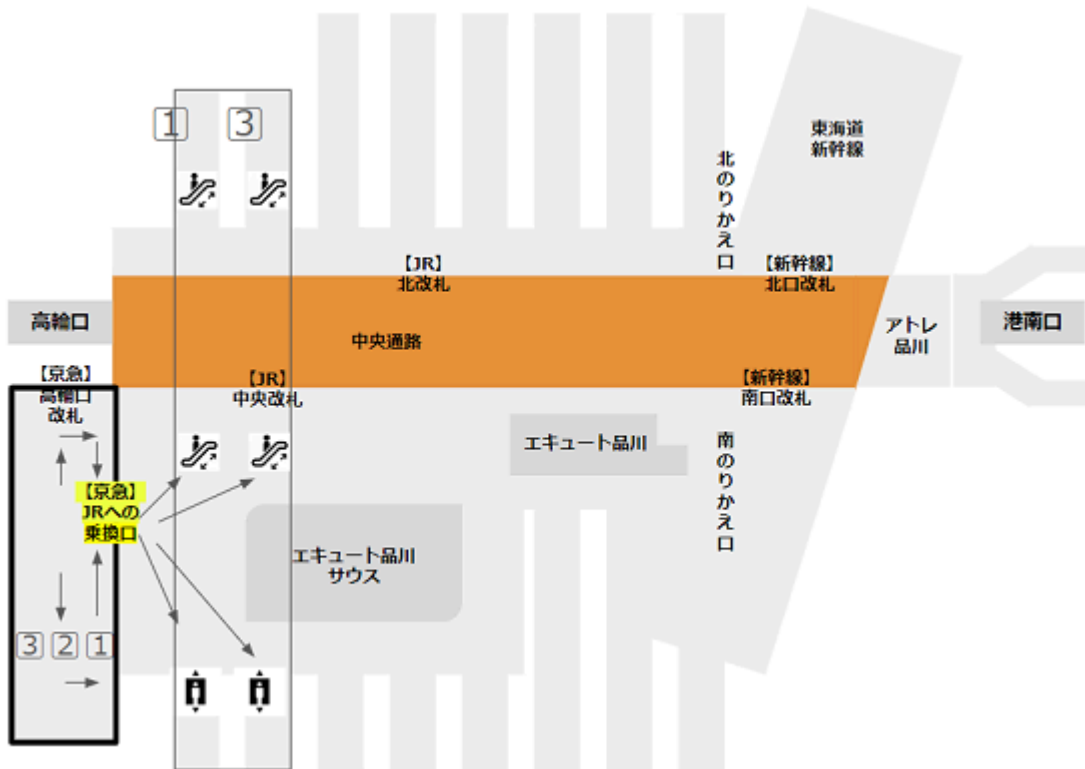

1番ホーム（羽田空港・横浜・三浦海岸方面）から山手線へ

2番ホーム（新橋・日本橋・成田空港方面）から山手線へ

3番ホーム（横浜・横須賀中央方面）から山手線へ

京急の港南口改札を出てしまってから山手線へ

駅からマップ (<https://eki-kara-access.tokyo/>)