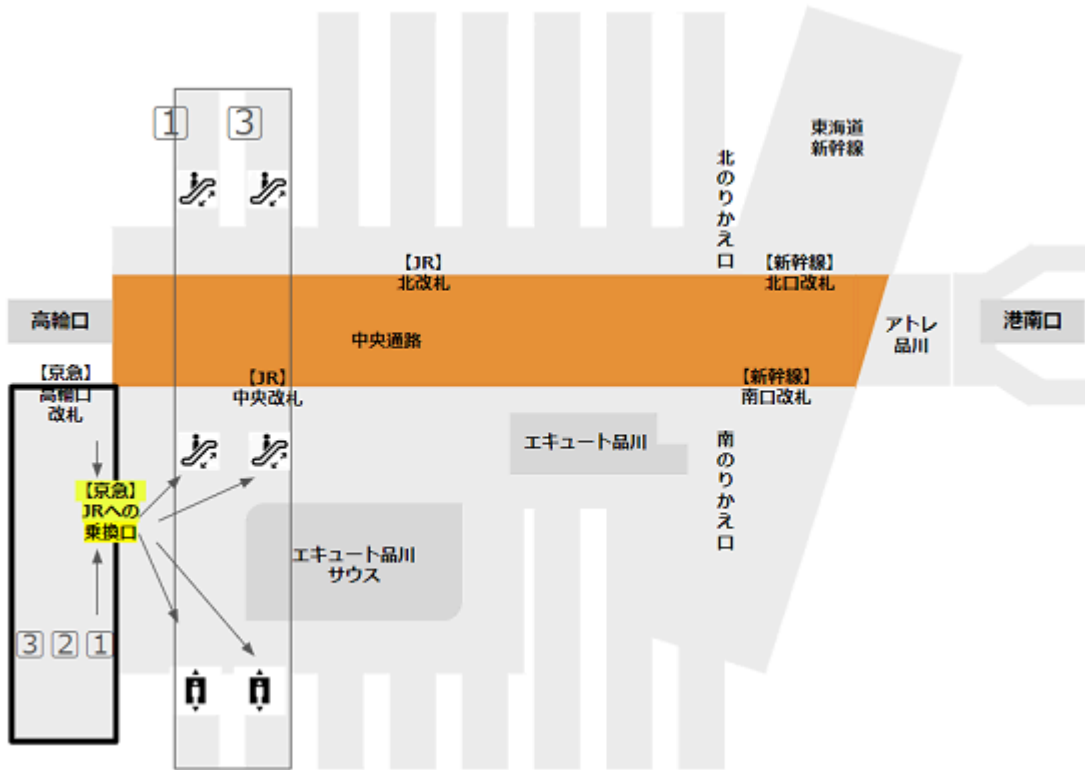

1番ホーム（羽田空港・横浜・三浦海岸方面）から山手線へ

2番ホーム（新橋・日本橋・成田空港方面）から山手線へ

3番ホーム（横浜・横須賀中央方面）から山手線へ

京急の港南口改札を出てしまってから山手線へ

駅からマップ (<https://eki-kara-access.tokyo/>)