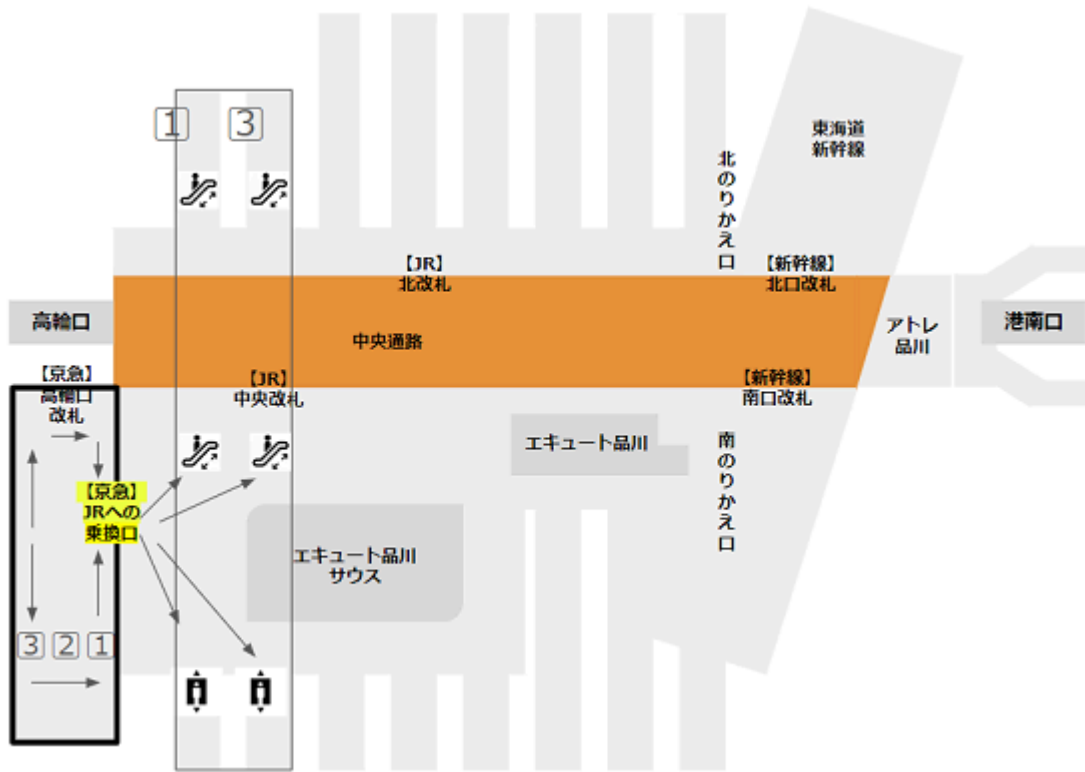

1番ホーム（羽田空港・横浜・三浦海岸方面）から山手線へ

2番ホーム（新橋・日本橋・成田空港方面）から山手線へ

3番ホーム（横浜・横須賀中央方面）から山手線へ

京急の港南口改札を出てしまってから山手線へ

駅からマップ (<https://eki-kara-access.tokyo/>)