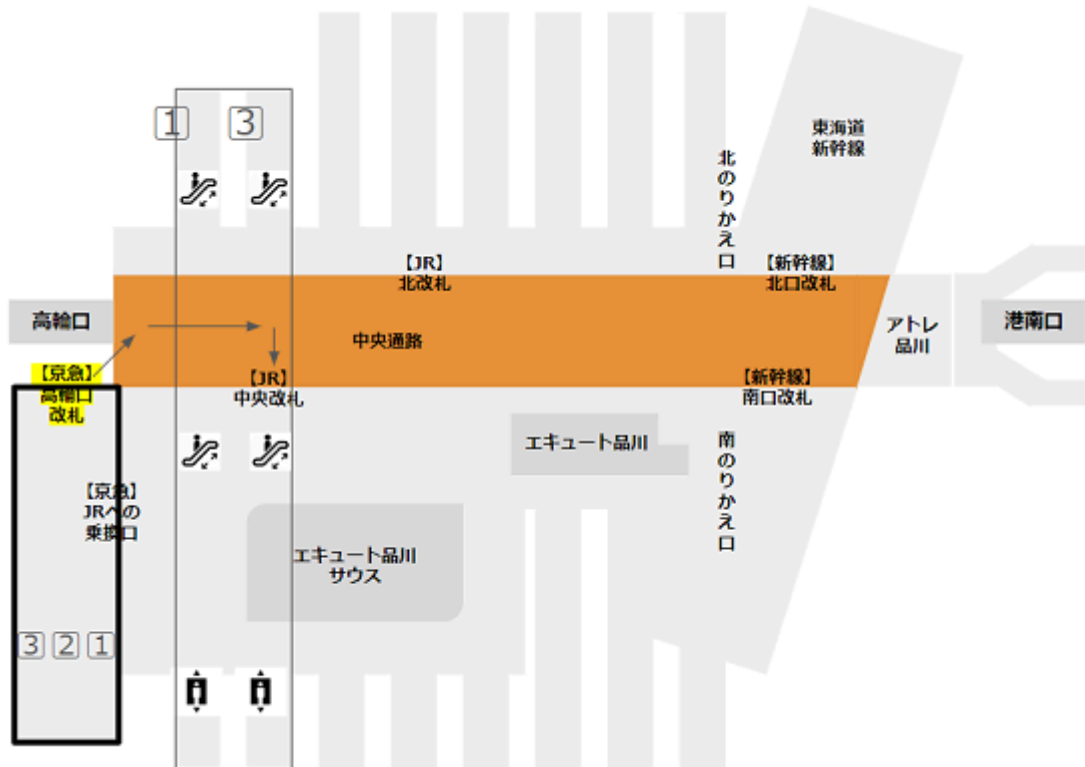

1番ホーム（羽田空港・横浜・三浦海岸方面）から山手線へ

2番ホーム（新橋・日本橋・成田空港方面）から山手線へ

3番ホーム（横浜・横須賀中央方面）から山手線へ

京急の港南口改札を出てしまってから山手線へ

駅からマップ (<https://eki-kara-access.tokyo/>)