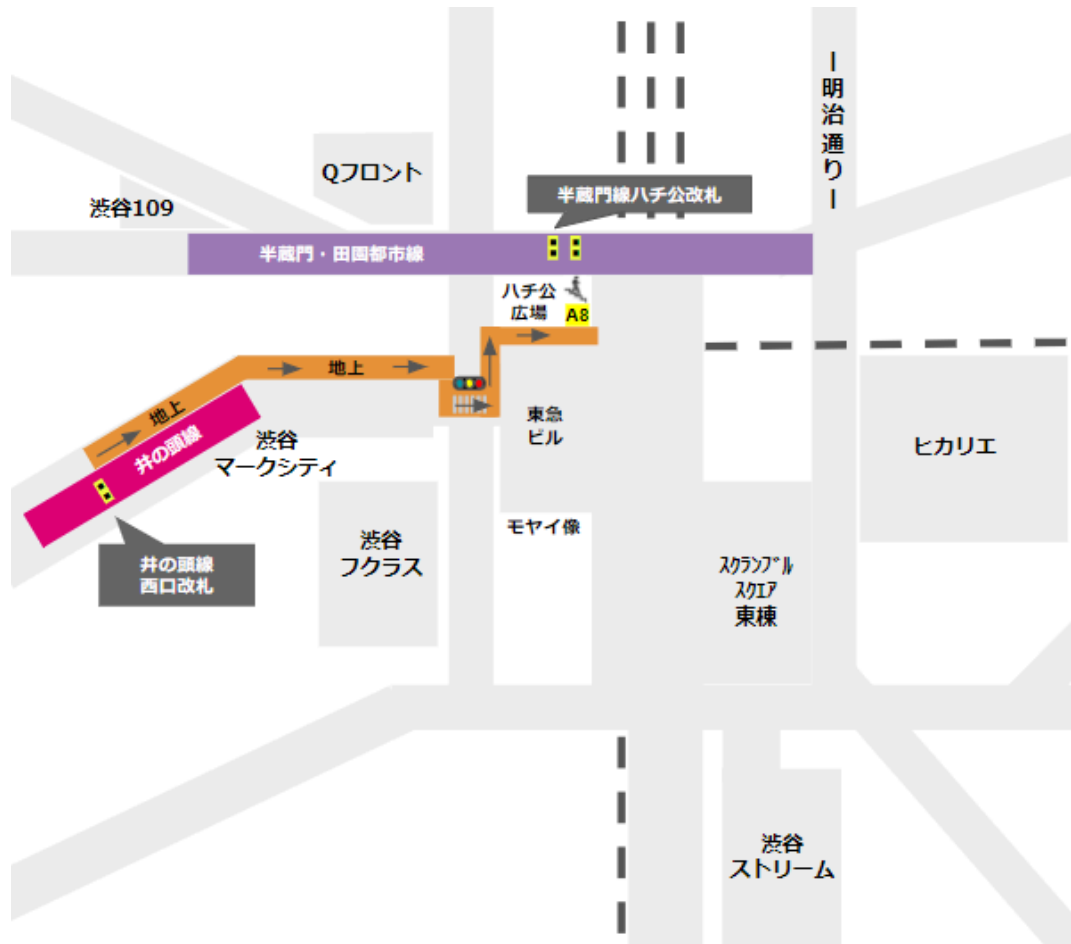

中央口改札から

アベニュー口改札から

西口改札から

[駅からマップ \(https://eki-kara-access.tokyo/\)](https://eki-kara-access.tokyo/)