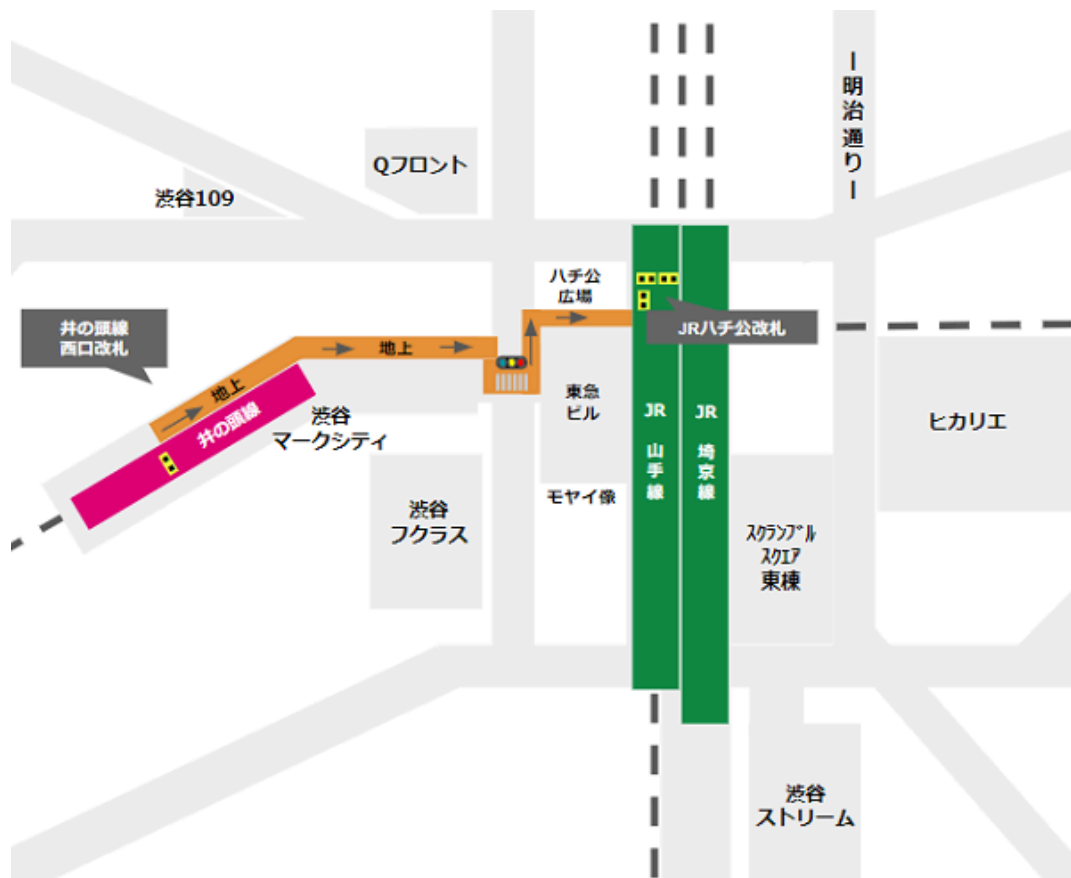

中央口改札から

アベニュー口改札から

西口改札から

[駅からマップ \(https://eki-kara-access.tokyo/\)](https://eki-kara-access.tokyo/)