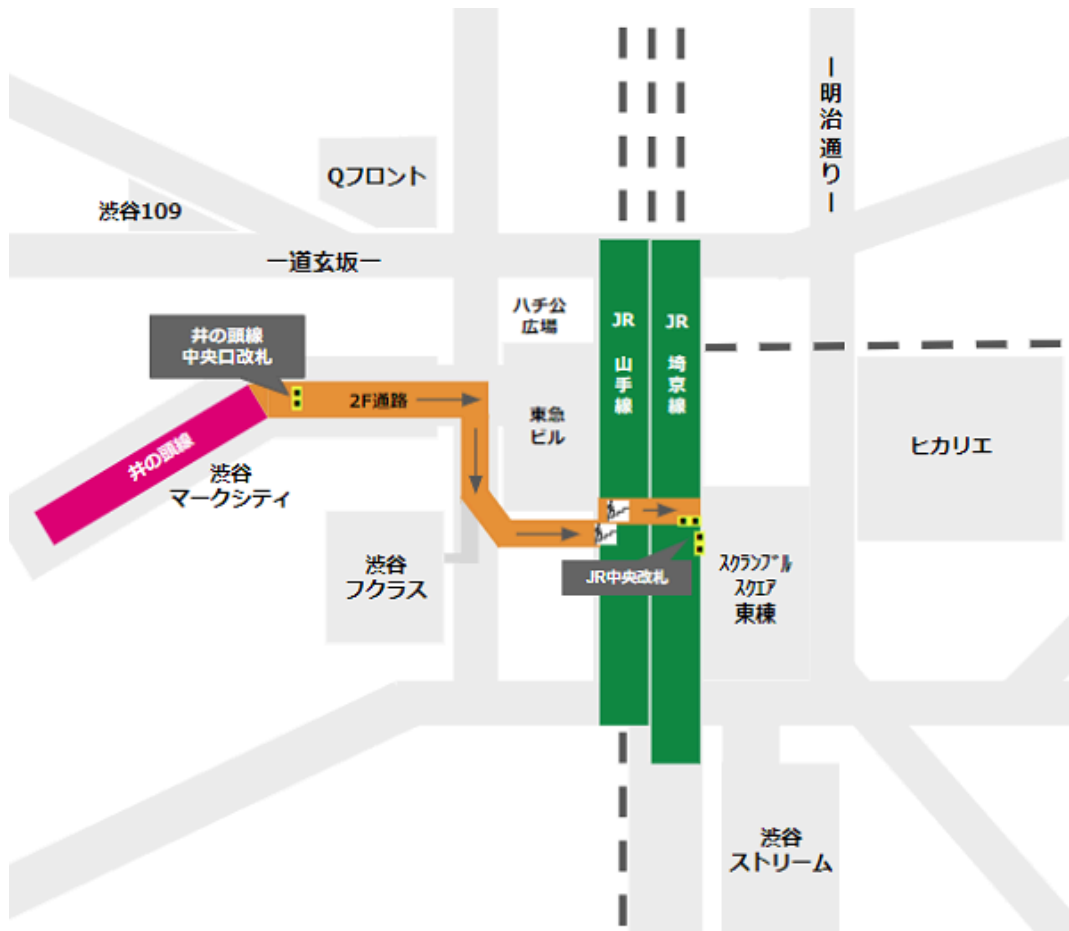

中央口改札から

アベニュー口改札から

西口改札から

[駅からマップ \(https://eki-kara-access.tokyo/\)](https://eki-kara-access.tokyo/)