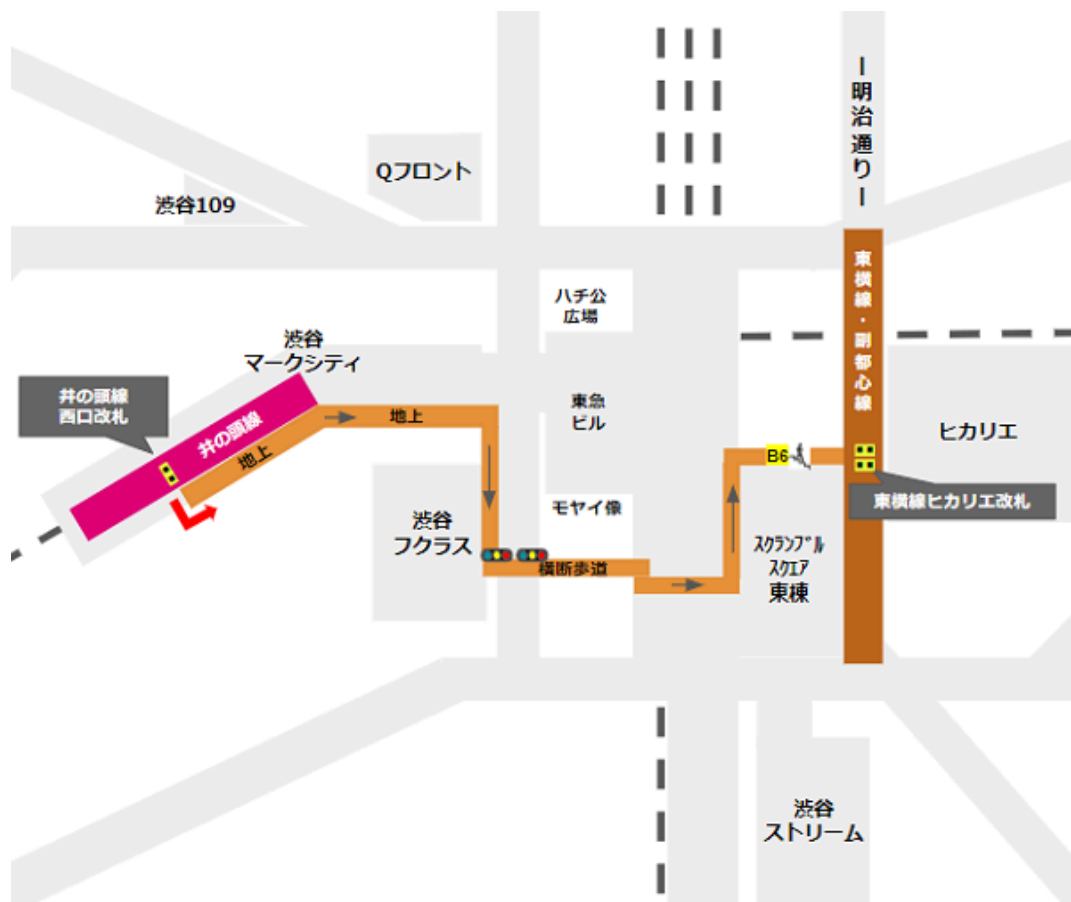

中央口改札から

アベニュー口改札から

西口改札から

[駅からマップ \(https://eki-kara-access.tokyo/\)](https://eki-kara-access.tokyo/)