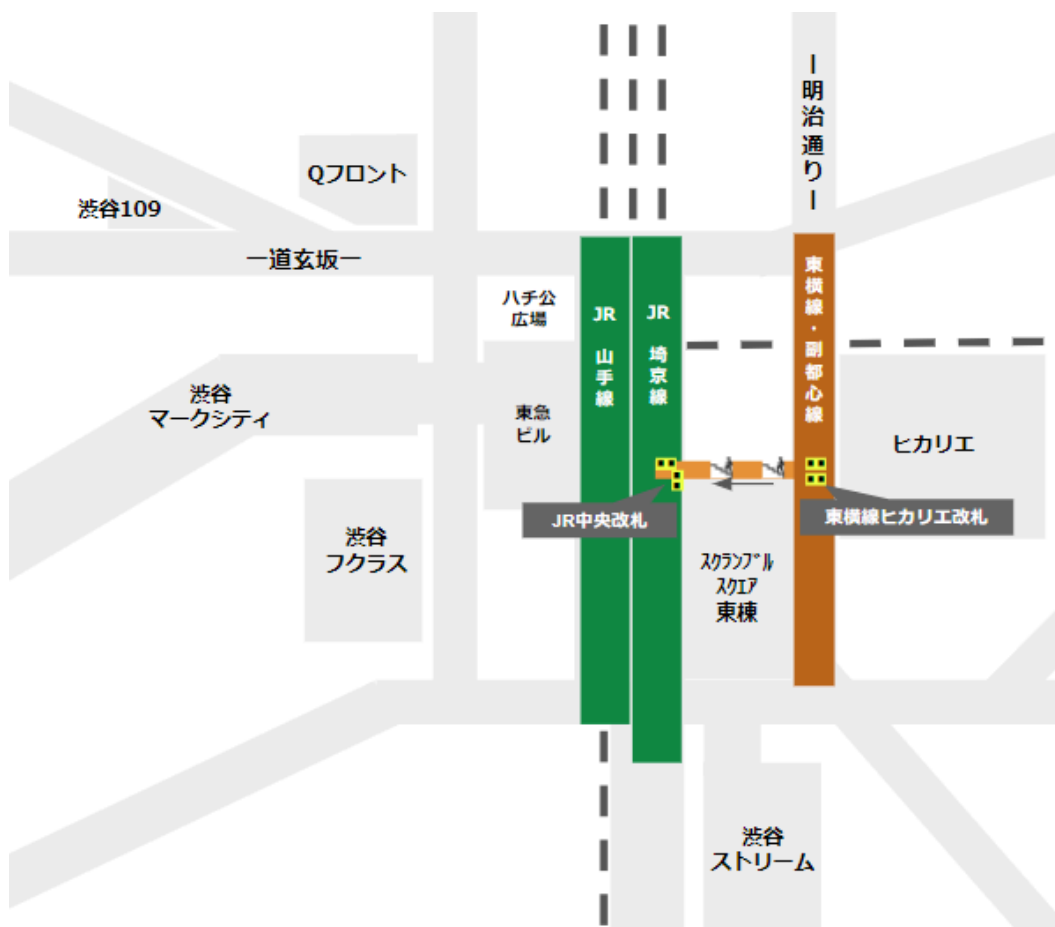

宮益坂中央/東改札から

ヒカリエ (1/2) 改札から

[駅からマップ \(https://eki-kara-access.tokyo/\)](https://eki-kara-access.tokyo/)