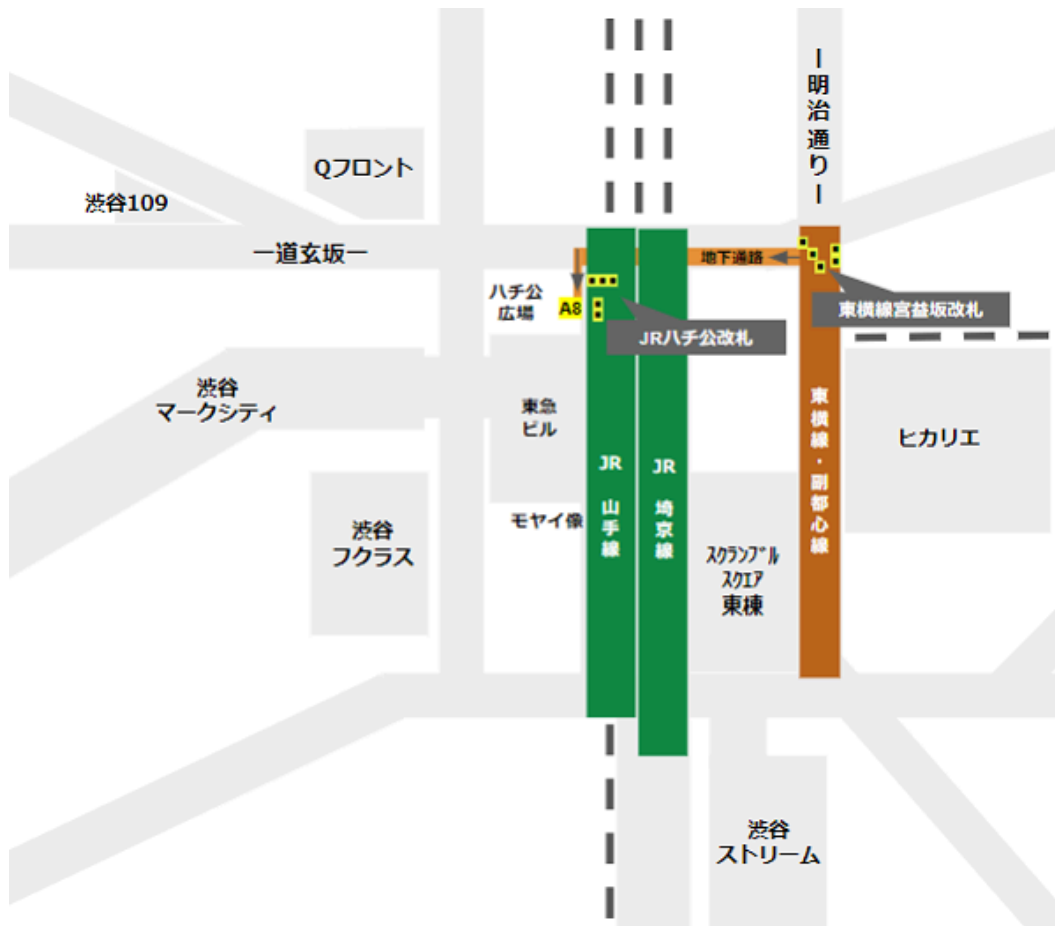

宮益坂中央/東改札から

ヒカリエ (1/2) 改札から

[駅からマップ \(https://eki-kara-access.tokyo/\)](https://eki-kara-access.tokyo/)