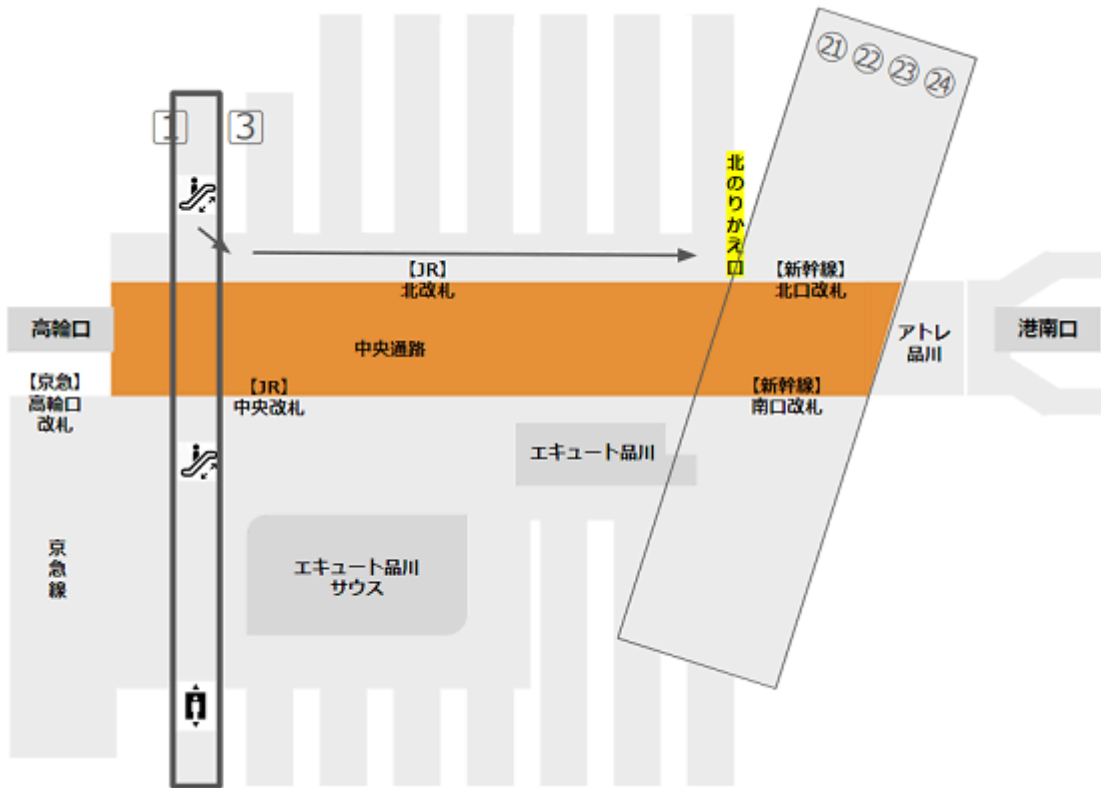

駅構内の「北のりかえ口」を通過して新幹線のりばへ（空いてる）
↳内回り（東京・上野方面）1番線ホームを起点にした場合

駅構内の「北のりかえ口」を通過して新幹線のりばへ（空いてる）
↳外回り（新宿・渋谷方面）3番線ホームを起点にした場合

駅構内の「南のりかえ口」を通して新幹線のりばへ（混雑）
 ↳内回り（東京・上野方面）1番線ホームを起点にした場合

駅構内の「南のりかえ口」を通して新幹線のりばへ（混雑）
 ↳外回り（新宿・渋谷方面）3番線ホームを起点にした場合

改札を出てから新幹線のりばへ向かう

[駅からマップ \(https://eki-kara-access.tokyo/\)](https://eki-kara-access.tokyo/)