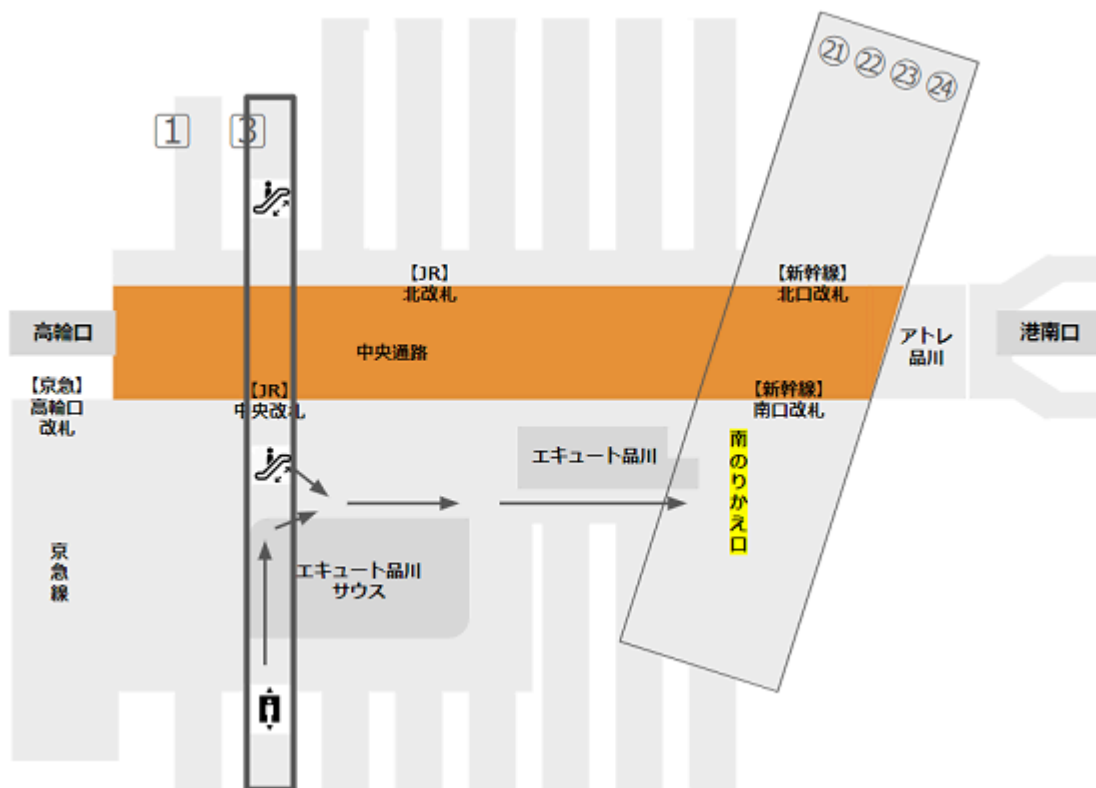

駅構内の「北のりかえ口」を通過して新幹線のりばへ（空いてる）
↳内回り（東京・上野方面）1番線ホームを起点にした場合

駅構内の「北のりかえ口」を通過して新幹線のりばへ（空いてる）
↳外回り（新宿・渋谷方面）3番線ホームを起点にした場合

駅構内の「南のりかえ口」を通して新幹線のりばへ（混雑）
 ↳内回り（東京・上野方面）1番線ホームを起点にした場合

駅構内の「南のりかえ口」を通して新幹線のりばへ（混雑）
 ↳外回り（新宿・渋谷方面）3番線ホームを起点にした場合

改札を出てから新幹線のりばへ向かう

[駅からマップ \(https://eki-kara-access.tokyo/\)](https://eki-kara-access.tokyo/)