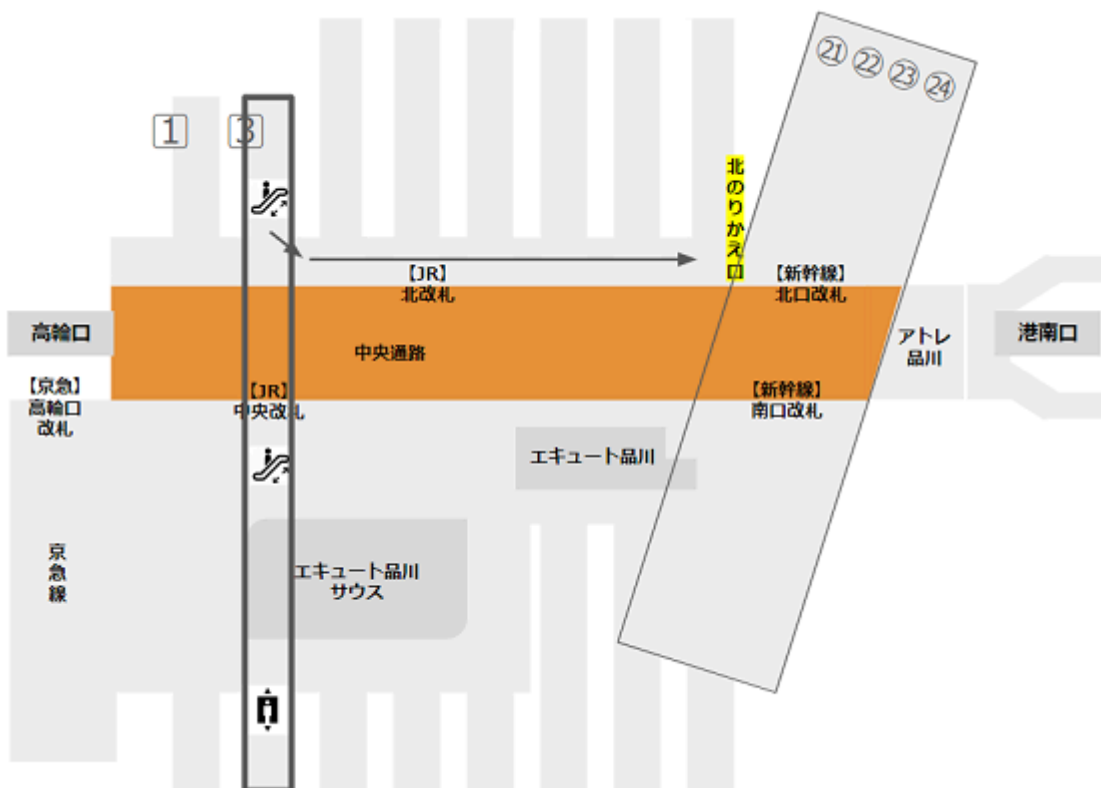

駅構内の「北のりかえ口」を通過して新幹線のりばへ（空いてる）
↳内回り（東京・上野方面）1番線ホームを起点にした場合

駅構内の「北のりかえ口」を通過して新幹線のりばへ（空いてる）
↳外回り（新宿・渋谷方面）3番線ホームを起点にした場合

駅構内の「南のりかえ口」を通して新幹線のりばへ（混雑）
 ↳内回り（東京・上野方面）1番線ホームを起点にした場合

駅構内の「南のりかえ口」を通して新幹線のりばへ（混雑）
 ↳外回り（新宿・渋谷方面）3番線ホームを起点にした場合

改札を出てから新幹線のりばへ向かう

[駅からマップ \(https://eki-kara-access.tokyo/\)](https://eki-kara-access.tokyo/)