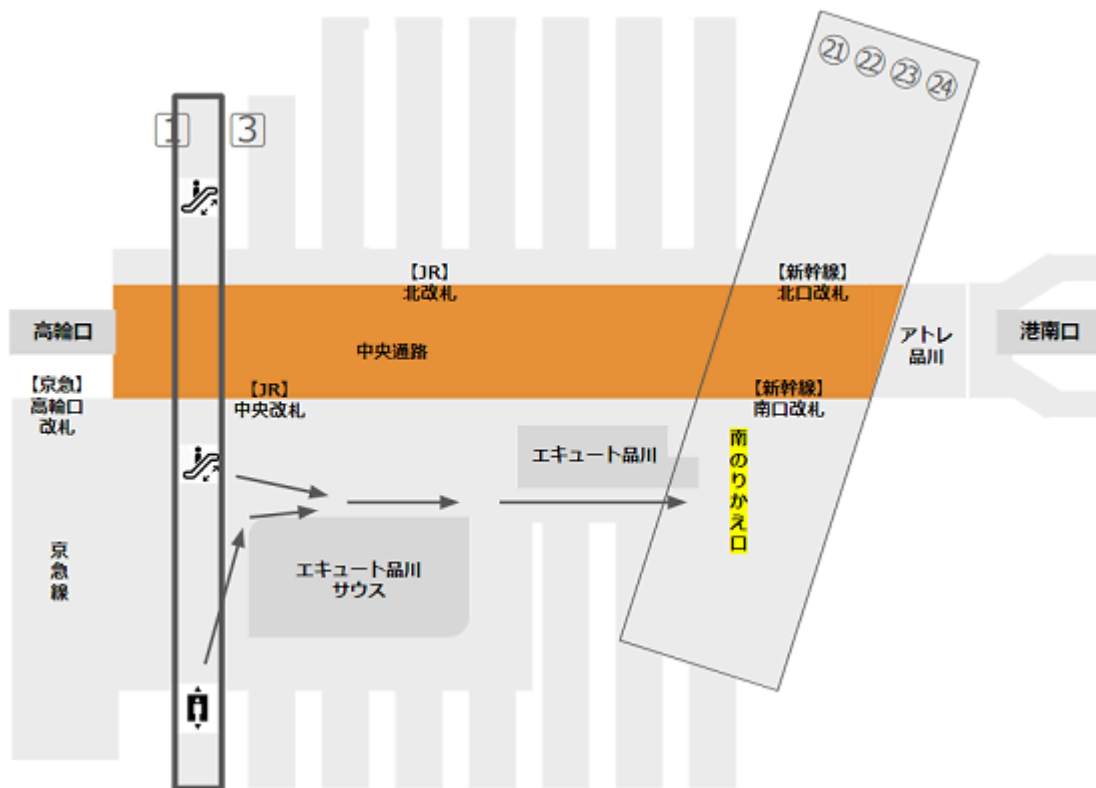

駅構内の「北のりかえ口」を通過して新幹線のりばへ（空いてる）
↳内回り（東京・上野方面）1番線ホームを起点にした場合

駅構内の「北のりかえ口」を通過して新幹線のりばへ（空いてる）
↳外回り（新宿・渋谷方面）3番線ホームを起点にした場合

駅構内の「南のりかえ口」を通して新幹線のりばへ（混雑）
 ↳内回り（東京・上野方面）1番線ホームを起点にした場合

駅構内の「南のりかえ口」を通して新幹線のりばへ（混雑）
 ↳外回り（新宿・渋谷方面）3番線ホームを起点にした場合

改札を出てから新幹線のりばへ向かう

[駅からマップ \(https://eki-kara-access.tokyo/\)](https://eki-kara-access.tokyo/)