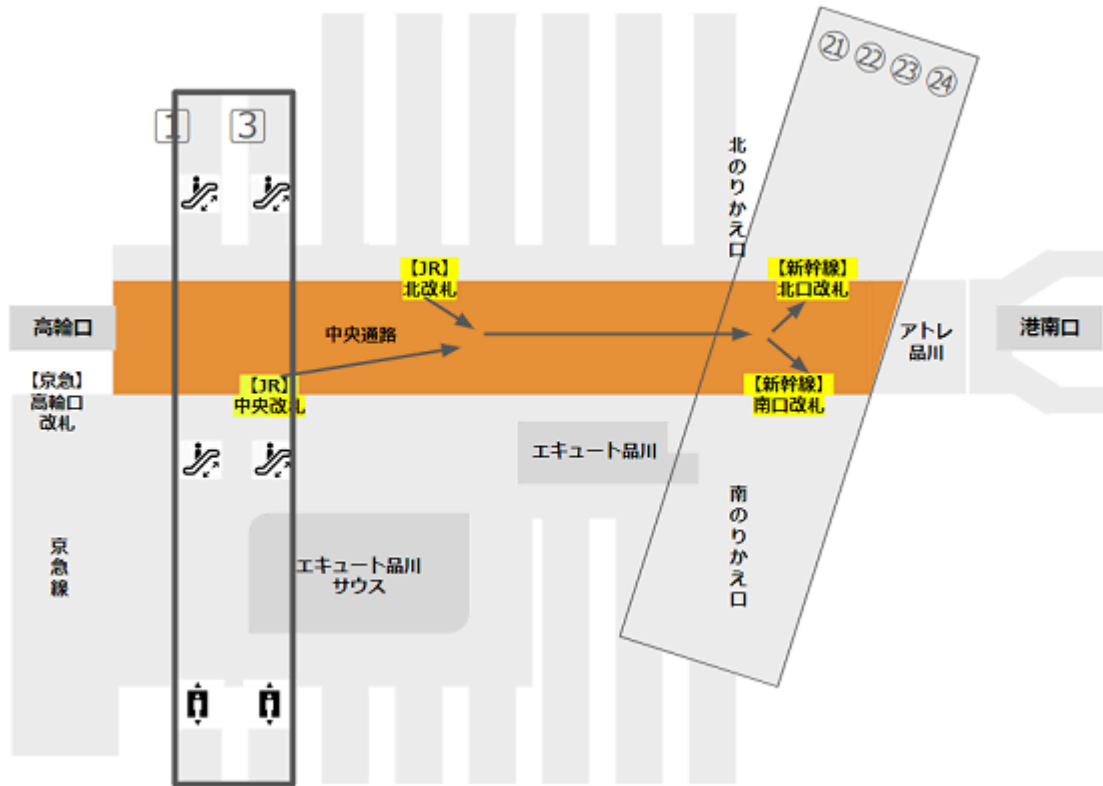

駅構内の「北のりかえ口」を通過して新幹線のりばへ（空いてる）
↳内回り（東京・上野方面）1番線ホームを起点にした場合

駅構内の「北のりかえ口」を通過して新幹線のりばへ（空いてる）
↳外回り（新宿・渋谷方面）3番線ホームを起点にした場合

駅構内の「南のりかえ口」を通して新幹線のりばへ（混雑）
 ↳内回り（東京・上野方面）1番線ホームを起点にした場合

駅構内の「南のりかえ口」を通して新幹線のりばへ（混雑）
 ↳外回り（新宿・渋谷方面）3番線ホームを起点にした場合

改札を出てから新幹線のりばへ向かう

[駅からマップ \(https://eki-kara-access.tokyo/\)](https://eki-kara-access.tokyo/)